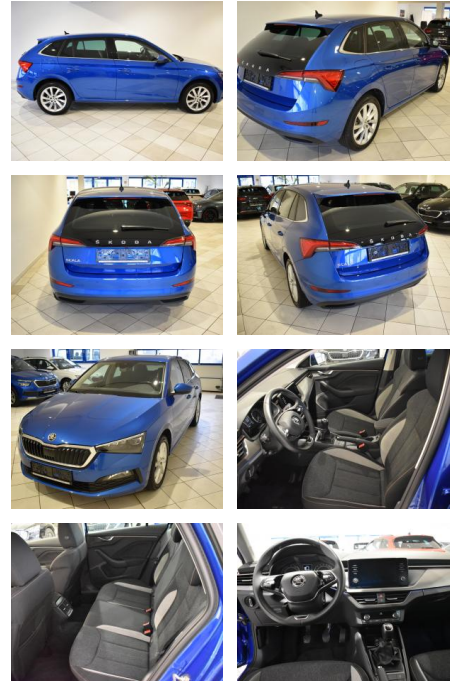

AH44-ATS 9963 Angebotsnr.:

Erstzulassung:	Kilometer:	Farbe:	Leistung:	Kraftstoffart:
18.05.2022	18.185	Blau	81 kW / 110 PS	Benzin

PREIS
20.570 €

FINANZIERUNGSBEISPIEL

Laufzeit: 72 Monate Anzahlung: 25 %
Basis-Finanzierung:* Mtl. Rate:
Zielraten-Finanzierung:** **174 €**