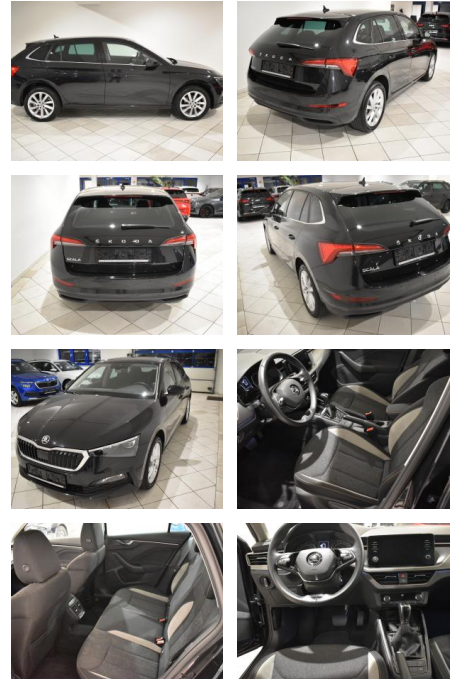

AH44-ATS 890 **Angebotsnr.:**

Erstzulassung:	Kilometer:	Farbe:	Leistung:	Kraftstoffart:
15.08.2022	19.667	Schwarz	81 kW / 110 PS	Benzin

PREIS
21.290 €

FINANZIERUNGSBEISPIEL
Laufzeit: 72 Monate Anzahlung: 25 %
Basis-Finanzierung:* Mtl. Rate:
Zielraten-Finanzierung:** **180 €**