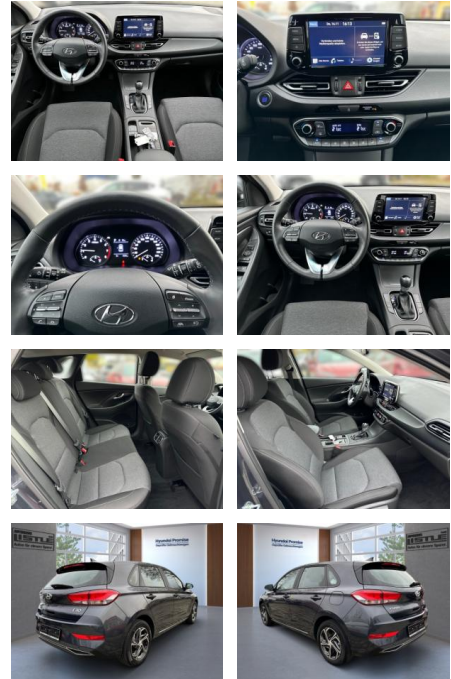

AL33-203007L Angebotsnr.:

Erstzulassung:	Kilometer:	Farbe:	Leistung:	Kraftstoffart:
01.05.2023	4.339		88 kW / 120 PS	Benzin

PREIS
23.300 €

FINANZIERUNGSBEISPIEL

Laufzeit: 72 Monate Anzahlung: 25 %
Basis-Finanzierung:* Mtl. Rate:
Zielraten-Finanzierung:** **197 €**