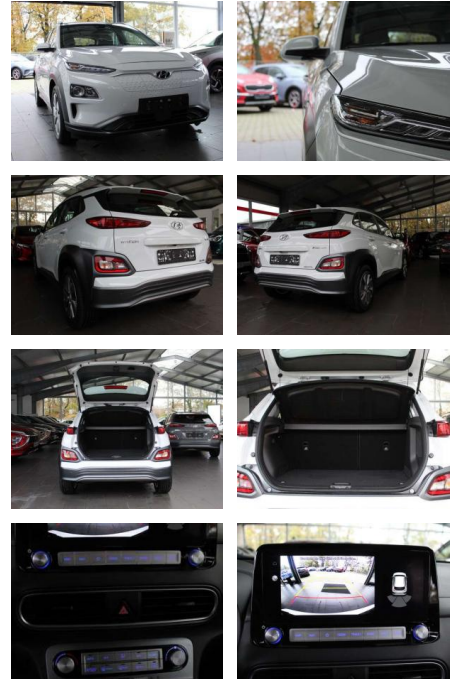

SA14-090186 **Angebotsnr.:**

Erstzulassung:	Kilometer:	Farbe:	Leistung:	Kraftstoffart:
01.10.2020	22.000	Weiß	100 kW / 136 PS	Benzin

PREIS
19.730 €

FINANZIERUNGSBEISPIEL

Laufzeit: 72 Monate Anzahlung: 25 %
Basis-Finanzierung:* Mtl. Rate:
Zielraten-Finanzierung:** **167 €**