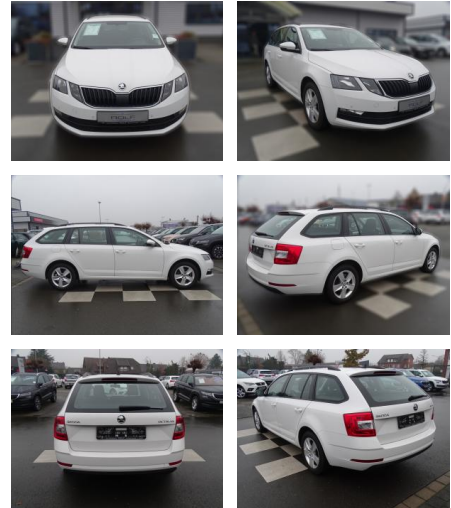

## Skoda Octavia 1.0AMBITION\*NAVI\*SMART

RA00-20899 **Angebotsnr.:**

Erstzulassung:	Kilometer:	Farbe:	Leistung:	Kraftstoffart:
01.01.2020	81.284	Weiß	85 kW / 116 PS	Benzin

**PREIS**  
**18.080 €**

**FINANZIERUNGSBEISPIEL**  
Laufzeit: 72 Monate      Anzahlung: 25 %  
Basis-Finanzierung:\*      Mtl. Rate:  
Zielraten-Finanzierung:\*\* **153 €**