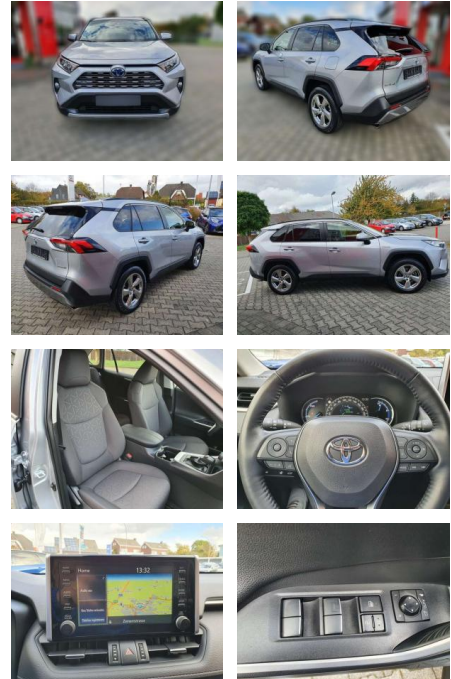

BG05-34_1331Angebotsnr.:

Erstzulassung:	Kilometer:	Farbe:	Leistung:	Kraftstoffart:
01.09.2021	26.950	Silber	160 kW / 218 PS	Benzin

PREIS
36.530 €

FINANZIERUNGSBEISPIEL

Laufzeit: 72 Monate Anzahlung: 25 %
Basis-Finanzierung:* Mtl. Rate:
Zielraten-Finanzierung:** **309 €**