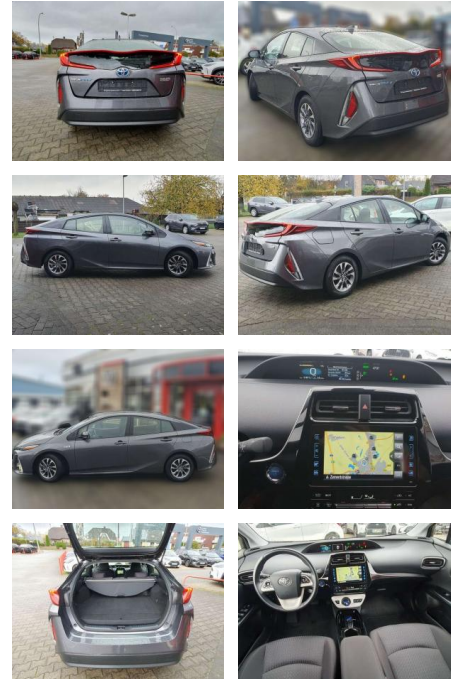

Ihr Ansprechpartner

Herr Jonas Wallmeier

E-Mail: j.wallmeier@autohaus-wallmeier.com
Telefon: 02562 9924240

Wallmeier Selected
Gronauer Str.182 - 48599 Gronau - Tel.: 02562 / 9924240

Toyota Prius Plug-in Hybrid Comfort

BG05-NR. 10_154gebotsnr.:

Erstzulassung:	Kilometer:	Farbe:	Leistung:	Kraftstoffart:
01.09.2018	51.810	Grau	90 kW / 122 PS	Benzin

PREIS
21.790 €

FINANZIERUNGSBEISPIEL
Laufzeit: 72 Monate Anzahlung: 25 %
Basis-Finanzierung:* Mtl. Rate:
Zielraten-Finanzierung:** **185 €**