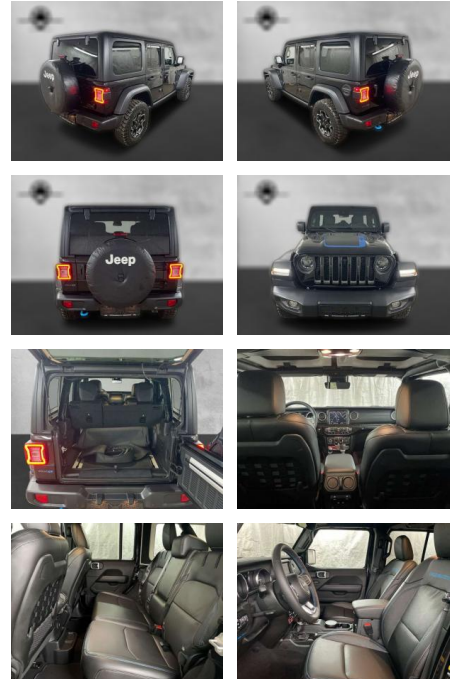

## Jeep Wrangler Unlimited Rubicon Plug-In

AP38-K-13912 Angebotsnr.:

Erstzulassung:	Kilometer:	Farbe:	Leistung:	Kraftstoffart:
01.05.2022	1.600	Schwarz	280 kW / 381 PS	Benzin

**PREIS**  
**77.000 €**