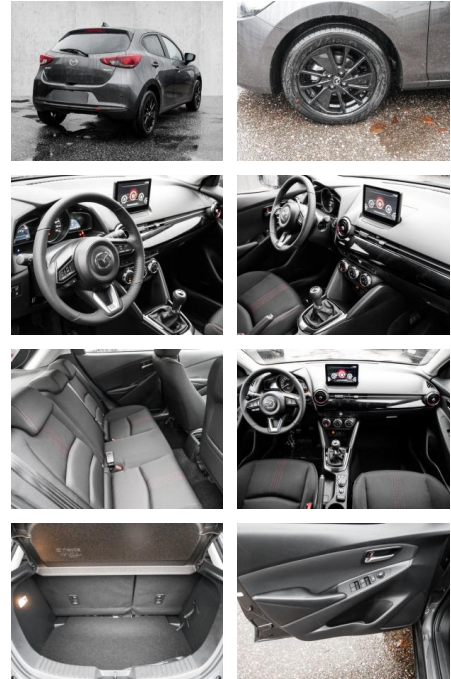

Ihr Ansprechpartner

Frau Saskia Sibbing
E-Mail: sibbing@autohaus-wallmeier.com
Telefon: 02565 4058492

Wallmeier Selected
Gronauer Str.182 - 48599 Gronau - Tel.: 02562 / 9924240

Mazda 2 1.5L e-SKYACTIV G 90PS 6GS FWD HOMURA

MA05-7011368Angebotsnr.:

Erstzulassung:	Kilometer:	Farbe:	Leistung:	Kraftstoffart:
01.12.2023	3.333	Grau	66 kW / 90 PS	Benzin

PREIS
20.290 €

FINANZIERUNGSBEISPIEL

Laufzeit: 72 Monate   Anzahlung: 25 %
Basis-Finanzierung:*   Mtl. Rate:
Zielraten-Finanzierung:**   **172 €**

* Basisfinanzierung: Anzahlung: 5.073 Euro, Laufzeit: 72 Monate, Nettodarlehen: 15.218 Euro, Gesamtbetrag: 23.938 Euro, Zinssätze: 7.71% Sollz. (gebunden), 7.99% eff.
** Zielratenfinanzierung: Anzahlung: 5.073 Euro, Laufzeit: 72 Monate, Nettodarlehen: 15.218 Euro, Zielrate: 10.145 Euro, Gesamtbetrag: 25.357 Euro, Zinssätze: 7.71% Sollz. (gebunden), 7.99% eff.,

Vermittlung für: Santander Consumer Bank
Repräsentatives Beispiel gem. § 17 Abs. 4 PAngV. Diese Finanzierungsangebote sind Beispiele. Gerne ermitteln wir für Sie Ihr individuelles Angebot.

Ausstattung

Sicherheit

- PDC Park Distance Control hinten
- Anti-Blockiersystem ABS
- Antischlupfregelung ASC+T
- elektronische Stabilitätskontrolle (ESP / DSP)
- Servolenkung
- Regensensor
- Kindersitzbefestigung
- **ABS**
- Airbag
- Beifahrer-Airbag
- Seitenairbags
- ESP
- Antriebsschlupfregelung
- Reifendruckkontrolle
- Traktionskontrolle
- Kopfairbag
- Kindersitzbefestigung
- Pannenkitt
- AirbagHinten

Entertainment: Radio

- AUX-In
- USB-Anschluss
- MP3
- Bluetooth
- Freisprecheinrichtung
- Apple CarPlay
- Android Auto
- Sprachsteuerung
- DAB
- Touchscreen
- Musikstreaming
- •

Multimedia

- Radio
- MP3 Anschluss
- Bluetooth

Komfort

- Zentralverriegelung

Bordcomputer

- **Klimaautomatik**
- Servolenkung
- Zentralverriegelung
- Elektrischer Fensterheber
- Sitzheizung
- Elektrische Aussenspiegel
- Teilbare Rucksitzlehne
- Tempomat
- Park Distance Control
- Multifunktionslenkrad
- Keyless Go Startfunktion
- Lenksaeule einstellbar
- Lederlenkrad
- Geschwindigkeitsbegrenzungsanlage
- Funkfernbedienung
- **Sicht: LED-Hauptscheinwerfer**
- LED-Tagfahrlicht
- Aussenspiegel beheizbar
- Rückfahrkamera
- Privacyverglasung

STÄNDIG ÜBER 15.000 FAHRZEUGE IM BESTAND!