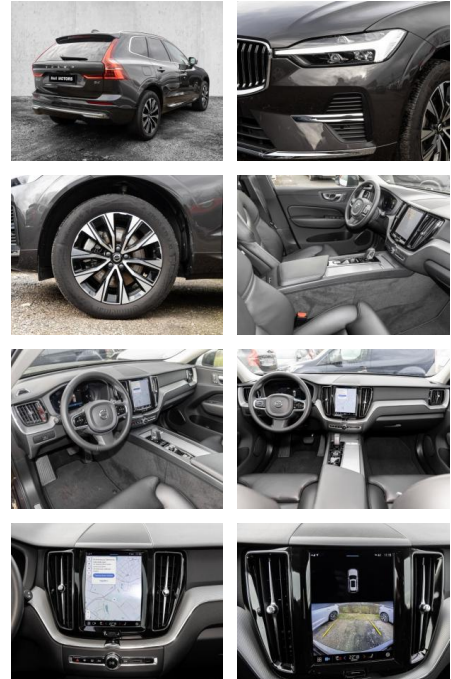

Ihr Ansprechpartner

Herr Jonas Wallmeier

E-Mail: j.wallmeier@autohaus-wallmeier.com
Telefon: 02562 9924240

Wallmeier Selected
Gronauer Str.182 - 48599 Gronau - Tel.: 02562 / 9924240

Volvo XC60 Plus Bright 2WD B4 Benzin EU6d

MA05-6095-23 Angebotsnr.:

Erstzulassung:	Kilometer:	Farbe:	Leistung:	Kraftstoffart:
01.05.2023	26.802	Grau	145 kW / 197 PS	Benzin

PREIS
43.310 €

FINANZIERUNGSBEISPIEL

Laufzeit: 72 Monate   Anzahlung: 25 %
Basis-Finanzierung:*   Mtl. Rate:
Zielraten-Finanzierung:**   **367 €**

* Basisfinanzierung: Anzahlung: 10.828 Euro, Laufzeit: 72 Monate, Nettodarlehen: 32.483 Euro, Gesamtbetrag: 51.097 Euro, Zinssätze: 7.71% Sollz. (gebunden), 7.99% eff.
** Zielratenfinanzierung: Anzahlung: 10.828 Euro, Laufzeit: 72 Monate, Nettodarlehen: 32.483 Euro, Zielrate: 21.655 Euro, Gesamtbetrag: 54.124 Euro, Zinssätze: 7.71% Sollz. (gebunden), 7.99% eff.,

Vermittlung für: Santander Consumer Bank
Repräsentatives Beispiel gem. § 17 Abs. 4 PAngV. Diese Finanzierungsangebote sind Beispiele. Gerne ermitteln wir für Sie Ihr individuelles Angebot.

Ausstattung

Sicherheit

- PDC Park Distance Control hinten
- Anti-Blockiersystem ABS
- elektronische Stabilitätskontrolle (ESP / DSP)
- Servolenkung
- Regensensor
- Wegfahrsperr
- Kindersitzbefestigung
- PDC Park Distance Control vorne
- **ABS**
- Airbag
- Beifahrer-Airbag
- Wegfahrsperr
- Seitenairbags
- ESP
- Reifendruckkontrolle
- Kopfairbag
- Knieairbag
- Kindersitzbefestigung
- Anhängerstabilisierung

- Pannenset
- **Entertainment: Soundsystem**
- Radio
- USB-Anschluss
- MP3
- DAB
- Induktionsladen für Smartphones

Multimedia

- Radio
- el. Sitzverstellung
- MP3 Anschluss

Komfort

- Zentralverriegelung
- Bordcomputer
- **Klimaautomatik**
- Servolenkung
- Zentralverriegelung
- Elektrischer Fensterheber

- Lederausstattung
- Sitzheizung
- Elektrische Aussenspiegel
- Teilbare Rucksitzlehne
- Tempomat
- Multifunktionslenkrad
- Keyless Go Startfunktion
- Elektrische Sitze
- Innenspiegel autom. abblendbar
- Mittelarmlehne
- Innenraumfilter
- Lenksäule einstellbar
- ParkDistanceControl vorne und hinten
- Elektrische Heckklappe
- Beheizbare Frontscheibe
- Memory Sitze
- Ambientebeleuchtung
- Lordosenstütze
- Sitzheizung hinten
- Geschwindigkeitsbegrenzungsanlage
- Klimaautomatik-2-Zonen

STÄNDIG ÜBER 15.000 FAHRZEUGE IM BESTAND!