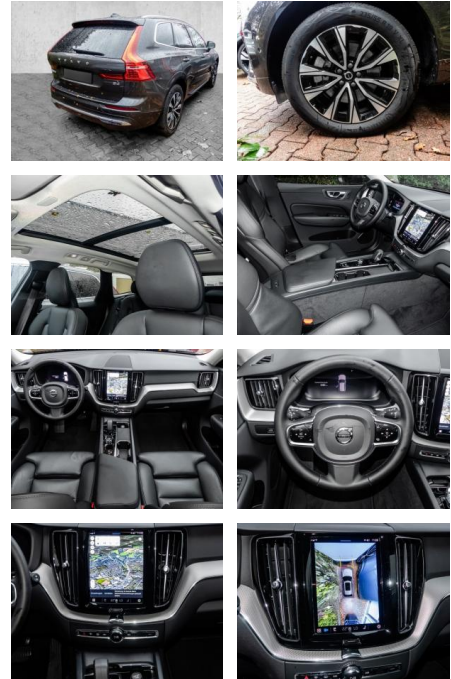

Ihr Ansprechpartner

Herr Jonas Wallmeier

E-Mail: j.wallmeier@autohaus-wallmeier.com
Telefon: 02562 9924240

Wallmeier Selected
Gronauer Str.182 - 48599 Gronau - Tel.: 02562 / 9924240

Volvo XC60 Plus Bright 2WD B4 Benzin EU6d

MA05-6006-23 Angebotsnr.:

Erstzulassung:	Kilometer:	Farbe:	Leistung:	Kraftstoffart:
01.05.2023	24.110	Grau	145 kW / 197 PS	Benzin

PREIS
43.310 €

FINANZIERUNGSBEISPIEL

Laufzeit: 72 Monate   Anzahlung: 25 %
Basis-Finanzierung:*   Mtl. Rate:
Zielraten-Finanzierung:**   **367 €**

* Basisfinanzierung: Anzahlung: 10.828 Euro, Laufzeit: 72 Monate, Nettodarlehen: 32.483 Euro, Gesamtbetrag: 51.097 Euro, Zinssätze: 7.71% Sollz. (gebunden), 7.99% eff.
** Zielratenfinanzierung: Anzahlung: 10.828 Euro, Laufzeit: 72 Monate, Nettodarlehen: 32.483 Euro, Zielrate: 21.655 Euro, Gesamtbetrag: 54.124 Euro, Zinssätze: 7.71% Sollz. (gebunden), 7.99% eff.,

Vermittlung für: Santander Consumer Bank
Repräsentatives Beispiel gem. § 17 Abs. 4 PAngV. Diese Finanzierungsangebote sind Beispiele. Gerne ermitteln wir für Sie Ihr individuelles Angebot.

Ausstattung

Sicherheit

- PDC Park Distance Control hinten
- Anti-Blockiersystem ABS
- Antischlupfregelung ASC+T
- elektronische Stabilitätskontrolle (ESP / DSP)
- Servolenkung
- Regensensor
- Wegfahrsperrung
- Kindersitzbefestigung
- PDC Park Distance Control vorne
- **ABS**
- Airbag
- Beifahrer-Airbag
- Wegfahrsperrung
- Seitenairbags
- ESP
- Reifendruckkontrolle
- Traktionskontrolle
- Kopfairbag
- Knieairbag

- Kindersitzbefestigung
- Anhängerstabilisierung
- Pannentkit
- **Entertainment: Soundsystem**
- Radio
- USB-Anschluss
- MP3
- DAB
- Induktionsladen für Smartphones
- •

Multimedia

- Radio
- el. Sitzverstellung
- MP3 Anschluss

Komfort

- Zentralverriegelung
- Bordcomputer
- **Klimaautomatik**
- Servolenkung

- Zentralverriegelung
- Elektrischer Fensterheber
- Lederausstattung
- Sitzheizung
- Elektrische Aussenspiegel
- Teilbare Rucksitzlehne
- Tempomat
- Multifunktionslenkrad
- Keyless Go Startfunktion
- Elektrische Sitze
- Innenspiegel autom. abblendbar
- Mittelarmlehne
- Innenraumfilter
- Lenksaeule einstellbar
- ParkDistanceControl vorne und hinten
- Elektrische Heckklappe
- Beheizbare Frontscheibe
- Memory Sitze
- Ambientebeleuchtung
- Lordosenstütze
- Sitzheizung hinten

STÄNDIG ÜBER 15.000 FAHRZEUGE IM BESTAND!