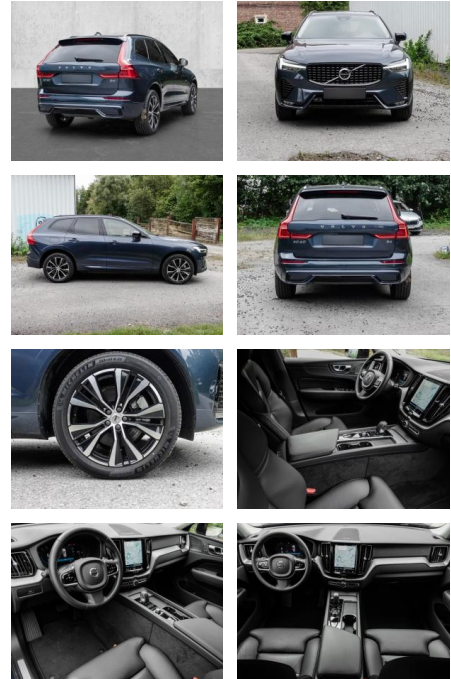

## Volvo XC60 Plus Dark 2WD B4 Benzin EU6d

MA05-6026-23 Angebotsnr.:

Erstzulassung:	Kilometer:	Farbe:	Leistung:	Kraftstoffart:
01.05.2023	9.414	Blau	145 kW / 197 PS	Benzin

**PREIS**  
**44.860 €**

**FINANZIERUNGSBEISPIEL**  
Laufzeit: 72 Monate      Anzahlung: 25 %  
Basis-Finanzierung:\*      Mtl. Rate:  
Zielraten-Finanzierung:\*\* **380 €**