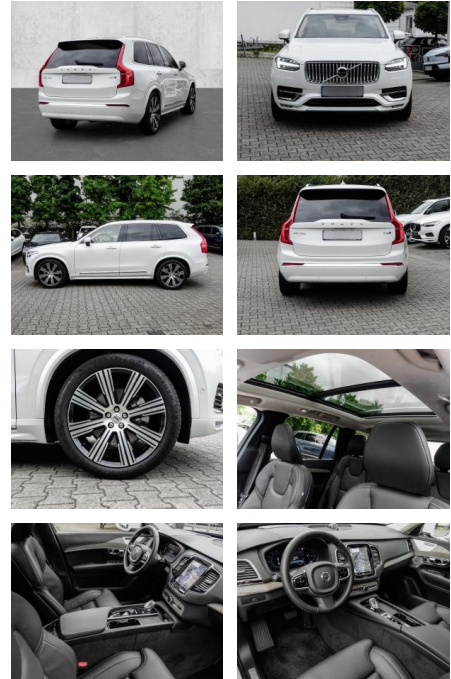

## Volvo XC90 B5 Diesel AWD Ultimate Bright

MA05-wu7305156 Angebotsnr.:

Erstzulassung:	Kilometer:	Farbe:	Leistung:	Kraftstoffart:
01.12.2023	14.850	Weiß	173 kW / 235 PS	Diesel

**PREIS**  
**68.550 €**