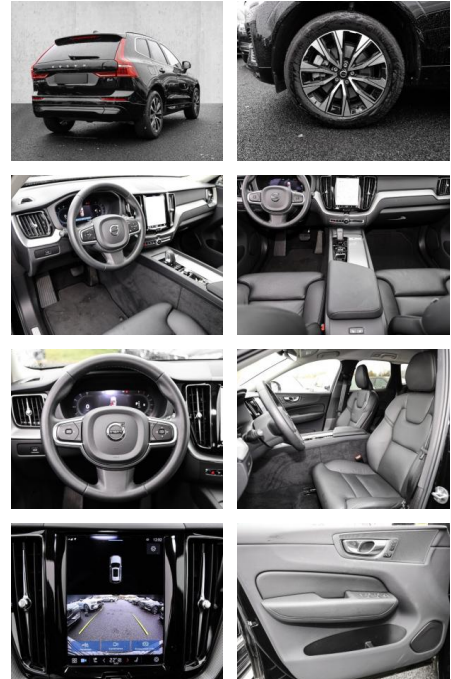

Ihr Ansprechpartner

Frau Saskia Sibbing
E-Mail: sibbing@autohaus-wallmeier.com
Telefon: 02565 4058492

Wallmeier Selected
Gronauer Str.182 - 48599 Gronau - Tel.: 02562 / 9924240

Volvo XC60 Core 2WD B4 Benzin EU6d StandHZG

MA05-6031-23 Angebotsnr.:

Erstzulassung:	Kilometer:	Farbe:	Leistung:	Kraftstoffart:
01.05.2023	10.157	Schwarz	145 kW / 197 PS	Benzin

PREIS
42.800 €

FINANZIERUNGSBEISPIEL

Laufzeit: 72 Monate   Anzahlung: 25 %
Basis-Finanzierung:*   Mtl. Rate:
Zielraten-Finanzierung:** **362 €**

* Basisfinanzierung: Anzahlung: 10.700 Euro, Laufzeit: 72 Monate, Nettodarlehen: 32.100 Euro, Gesamtbetrag: 50.494 Euro, Zinssätze: 7.71% Sollz. (gebunden), 7.99% eff.
** Zielratenfinanzierung: Anzahlung: 10.700 Euro, Laufzeit: 72 Monate, Nettodarlehen: 32.100 Euro, Zielrate: 21.400 Euro, Gesamtbetrag: 53.487 Euro, Zinssätze: 7.71% Sollz. (gebunden), 7.99% eff.,

Vermittlung für: Santander Consumer Bank
Repräsentatives Beispiel gem. § 17 Abs. 4 PAngV. Diese Finanzierungsangebote sind Beispiele. Gerne ermitteln wir für Sie Ihr individuelles Angebot.

Ausstattung

Sicherheit

- PDC Park Distance Control hinten
- Anti-Blockiersystem ABS
- elektronische Stabilitätskontrolle (ESP / DSP)
- Servolenkung
- Regensensor
- Wegfahrsperr
- Kindersitzbefestigung
- PDC Park Distance Control vorne
- **ABS**
- Airbag
- Beifahrer-Airbag
- Wegfahrsperr
- Seitenairbags
- ESP
- Reifendruckkontrolle
- Kopfairbag
- Knieairbag
- Kindersitzbefestigung
- Pannenkitt

- Notrad
- **Entertainment: Soundsystem**
- Radio
- USB-Anschluss
- MP3
- DAB
- Induktionsladen für Smartphones
- •

Multimedia

- Radio
- el. Sitzverstellung
- MP3 Anschluss

Komfort

- Zentralverriegelung
- Bordcomputer
- **Klimaautomatik**
- Servolenkung
- Zentralverriegelung
- Elektrischer Fensterheber

- Lederausstattung
- Sitzheizung
- Elektrische Aussenspiegel
- Teilbare Rucksitzlehne
- Tempomat
- Standheizung
- Multifunktionslenkrad
- Keyless Go Startfunktion
- Elektrische Sitze
- Innenspiegel autom. abblendbar
- Mittelarmlehne
- Innenraumfilter
- Lenksaeule einstellbar
- ParkDistanceControl vorne und hinten
- Elektrische Heckklappe
- Memory Sitze
- Ambientebeleuchtung
- Lordosenstütze
- Sitzheizung hinten
- Geschwindigkeitsbegrenzungsanlage
- Klimaautomatik-2-Zonen

STÄNDIG ÜBER 15.000 FAHRZEUGE IM BESTAND!