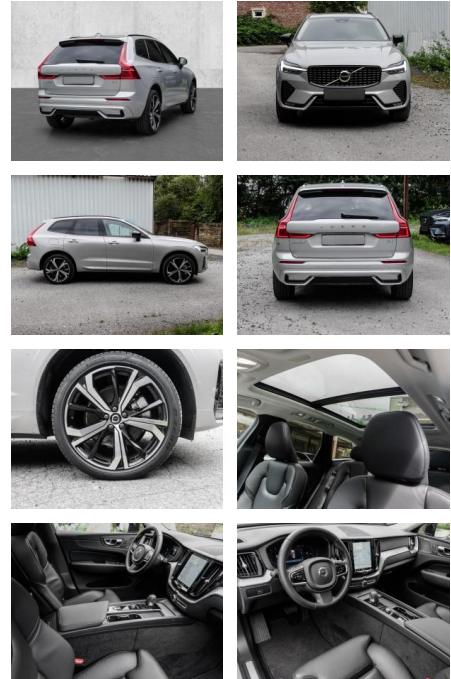

MA05-6035-23DK Gebotsnr.:

Erstzulassung:	Kilometer:	Farbe:	Leistung:	Kraftstoffart:
01.05.2023	13.421	Silber	145 kW / 197 PS	Benzin

PREIS
44.660 €

FINANZIERUNGSBEISPIEL
Laufzeit: 72 Monate Anzahlung: 25 %
Basis-Finanzierung:* Mtl. Rate:
Zielraten-Finanzierung:** **378 €**