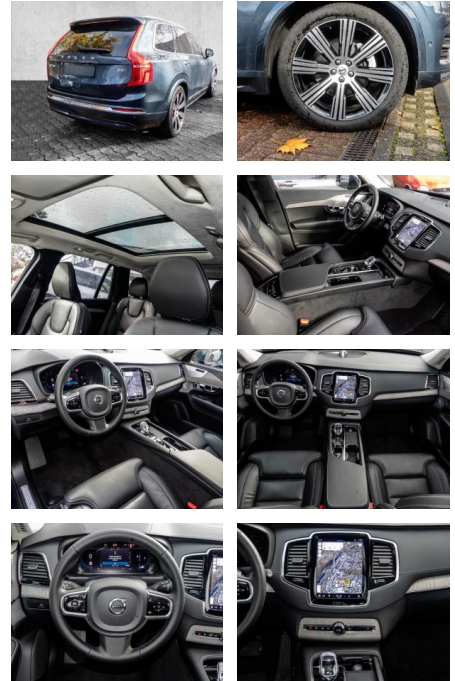

Ihr Ansprechpartner

Herr Jonas Wallmeier

E-Mail: j.wallmeier@autohaus-wallmeier.com

Telefon: 02562 9924240

Wallmeier Selected
Gronauer Str.182 - 48599 Gronau - Tel.: 02562 / 9924240

Volvo XC90 Ultimate Bright AWD B5 Diesel EU6d

MA05-6077-23 Angebotsnr.:

Erstzulassung:	Kilometer:	Farbe:	Leistung:	Kraftstoffart:
01.03.2023	30.867	Blau	173 kW / 235 PS	Diesel

PREIS
64.220 €

FINANZIERUNGSBEISPIEL

Laufzeit: 72 Monate   Anzahlung: 25 %
Basis-Finanzierung:*   Mtl. Rate:
Zielraten-Finanzierung:** **544 €**

* Basisfinanzierung: Anzahlung: 16.055 Euro, Laufzeit: 72 Monate, Nettodarlehen: 48.165 Euro, Gesamtbetrag: 75.765 Euro, Zinssätze: 7.71% Sollz. (gebunden), 7.99% eff.
** Zielratenfinanzierung: Anzahlung: 16.055 Euro, Laufzeit: 72 Monate, Nettodarlehen: 48.165 Euro, Zielrate: 32.110 Euro, Gesamtbetrag: 80.255 Euro, Zinssätze: 7.71% Sollz. (gebunden), 7.99% eff.,

Vermittlung für: Santander Consumer Bank
Repräsentatives Beispiel gem. § 17 Abs. 4 PAngV. Diese Finanzierungsangebote sind Beispiele. Gerne ermitteln wir für Sie Ihr individuelles Angebot.

Ausstattung

Sicherheit

- PDC Park Distance Control hinten
- Anti-Blockiersystem ABS
- Antischlupfregelung ASC+T
- elektronische Stabilitätskontrolle (ESP / DSP)
- Servolenkung
- Regensensor
- Wegfahrsperr
- Kindersitzbefestigung
- Allrad
- PDC Park Distance Control vorne
- **ABS**
- Airbag
- Beifahrer-Airbag
- Wegfahrsperr
- Seitenairbags
- ESP
- Reifendruckkontrolle
- Traktionskontrolle
- Kindersitze integriert

- Kopfairbag
- Knieairbag
- Kindersitzbefestigung
- Anhängerstabilisierung
- Pannenset
- Notrad
- **Entertainment: Navigationssystem**
- Soundsystem
- Radio
- USB-Anschluss
- Android Auto
- DAB
- Bowers & Wilkins
- Induktionsladen für Smartphones

Multimedia

- Radio
- el. Sitzverstellung
- Navigation mit Bildschirm
- Head UP Display

Komfort

- Zentralverriegelung
- Bordcomputer
- **Klimaautomatik**
- Servolenkung
- Zentralverriegelung
- Elektrischer Fensterheber
- Lederausstattung
- Sitzheizung
- Elektrische Aussenspiegel
- Teilbare Rucksitzlehne
- Tempomat
- Standheizung
- Multifunktionslenkrad
- Keyless Go Startfunktion
- Elektrische Sitze
- Innenspiegel autom. abblendbar
- Mittelarmlehne
- Innenraumfilter
- Lenksaeule einstellbar
- Heckrollo

STÄNDIG ÜBER 15.000 FAHRZEUGE IM BESTAND!