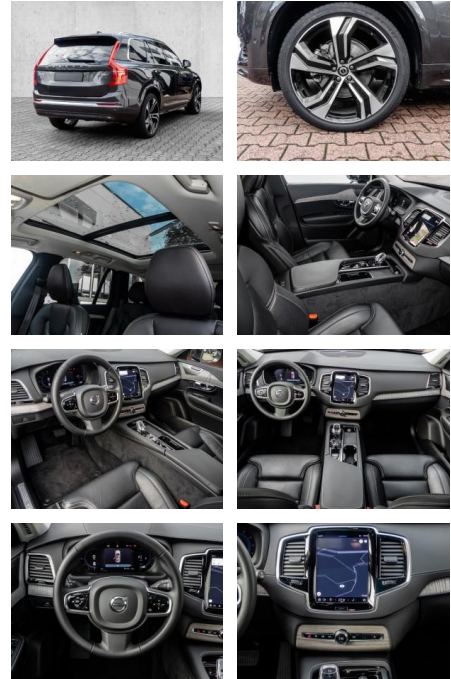

Ihr Ansprechpartner

Frau Saskia Sibbing
E-Mail: sibbing@autohaus-wallmeier.com
Telefon: 02565 4058492

Wallmeier Selected
Gronauer Str.182 - 48599 Gronau - Tel.: 02562 / 9924240

Volvo XC90 Plus Bright AWD B5 Diesel EU6d

MA05-4796-23 Angebotsnr.:

Erstzulassung:	Kilometer:	Farbe:	Leistung:	Kraftstoffart:
01.03.2023	26.828	Grau	173 kW / 235 PS	Diesel

PREIS
57.130 €

FINANZIERUNGSBEISPIEL
Laufzeit: 72 Monate   Anzahlung: 25 %
Basis-Finanzierung:*   Mtl. Rate:
Zielraten-Finanzierung:**   **484 €**

* Basisfinanzierung: Anzahlung: 14.283 Euro, Laufzeit: 72 Monate, Nettodarlehen: 42.848 Euro, Gesamtbetrag: 67.401 Euro, Zinssätze: 7.71% Sollz. (gebunden), 7.99% eff.
** Zielratenfinanzierung: Anzahlung: 14.283 Euro, Laufzeit: 72 Monate, Nettodarlehen: 42.848 Euro, Zielrate: 28.565 Euro, Gesamtbetrag: 71.395 Euro, Zinssätze: 7.71% Sollz. (gebunden), 7.99% eff.,

Vermittlung für: Santander Consumer Bank
Repräsentatives Beispiel gem. § 17 Abs. 4 PAngV. Diese Finanzierungsangebote sind Beispiele. Gerne ermitteln wir für Sie Ihr individuelles Angebot.

Ausstattung

Sicherheit

- PDC Park Distance Control hinten
- Anti-Blockiersystem ABS
- Antischlupfregelung ASC+T
- elektronische Stabilitätskontrolle (ESP / DSP)
- Servolenkung
- Regensensor
- Wegfahrsperre
- Kindersitzbefestigung
- Allrad
- PDC Park Distance Control vorne
- **ABS**
- Airbag
- Beifahrer-Airbag
- Wegfahrsperre
- Seitenairbags
- ESP
- Reifendruckkontrolle
- Traktionskontrolle
- Kindersitze integriert

- Kopfairbag
- Knieairbag
- Kindersitzbefestigung
- Anhängerstabilisierung
- Pannenset
- Notrad
- **Entertainment: Navigationssystem**
- Soundsystem
- Radio
- USB-Anschluss
- Harman-Kardon
- Android Auto
- DAB
- Induktionsladen für Smartphones
- •

Multimedia

- Radio
- el. Sitzverstellung
- Navigation mit Bildschirm

Komfort

- Zentralverriegelung
- Bordcomputer
- **Klimaautomatik**
- Servolenkung
- Zentralverriegelung
- Elektrischer Fensterheber
- Lederausstattung
- Sitzheizung
- Elektrische Aussenspiegel
- Teilbare Rücksitzlehne
- Tempomat
- Standheizung
- Multifunktionslenkrad
- Keyless Go Startfunktion
- Elektrische Sitze
- Innenspiegel autom. abblendbar
- Mittelarmlehne
- Innenraumfilter
- Lenksäule einstellbar
- Heckrolle

STÄNDIG ÜBER 15.000 FAHRZEUGE IM BESTAND!