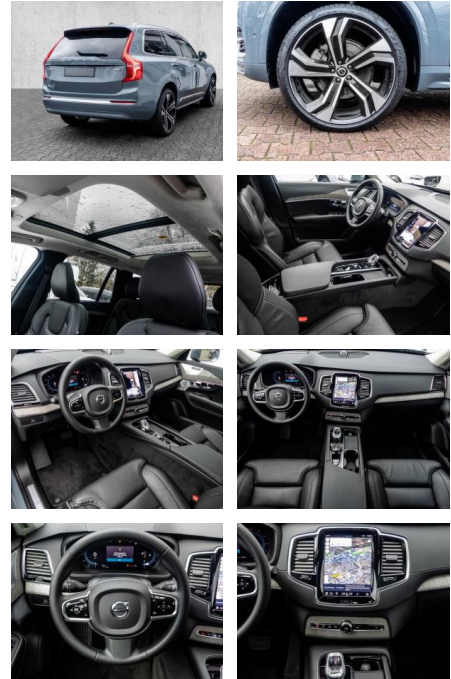

Ihr Ansprechpartner

Herr Jonas Wallmeier

E-Mail: j.wallmeier@autohaus-wallmeier.com
Telefon: 02562 9924240

Wallmeier Selected
Gronauer Str.182 - 48599 Gronau - Tel.: 02562 / 9924240

Volvo XC90 Plus Bright AWD B5 Diesel EU6d

MA05-4952-23 Angebotsnr.:

Erstzulassung:	Kilometer:	Farbe:	Leistung:	Kraftstoffart:
01.03.2023	16.763	Grau	173 kW / 235 PS	Diesel

PREIS
59.190 €

FINANZIERUNGSBEISPIEL

Laufzeit: 72 Monate   Anzahlung: 25 %
Basis-Finanzierung:*   Mtl. Rate:
Zielraten-Finanzierung:**   **501 €**

* Basisfinanzierung: Anzahlung: 14.798 Euro, Laufzeit: 72 Monate, Nettodarlehen: 44.393 Euro, Gesamtbetrag: 69.831 Euro, Zinssätze: 7.71% Sollz. (gebunden), 7.99% eff.
** Zielratenfinanzierung: Anzahlung: 14.798 Euro, Laufzeit: 72 Monate, Nettodarlehen: 44.393 Euro, Zielrate: 29.595 Euro, Gesamtbetrag: 73.970 Euro, Zinssätze: 7.71% Sollz. (gebunden), 7.99% eff.,

Vermittlung für: Santander Consumer Bank
Repräsentatives Beispiel gem. § 17 Abs. 4 PAngV. Diese Finanzierungsangebote sind Beispiele. Gerne ermitteln wir für Sie Ihr individuelles Angebot.

Ausstattung

Sicherheit

- PDC Park Distance Control hinten
- Anti-Blockiersystem ABS
- Antischlupfregelung ASC+T
- elektronische Stabilitätskontrolle (ESP / DSP)
- Servolenkung
- Regensensor
- Wegfahrsperre
- Kindersitzbefestigung
- Allrad
- PDC Park Distance Control vorne
- **ABS**
- Airbag
- Beifahrer-Airbag
- Wegfahrsperre
- Seitenairbags
- ESP
- Reifendruckkontrolle
- Traktionskontrolle
- Kindersitze integriert

- Kopfairbag
- Knieairbag
- Kindersitzbefestigung
- Anhängerstabilisierung
- Pannenset
- Notrad
- **Entertainment: Navigationssystem**
- Soundsystem
- Radio
- USB-Anschluss
- Harman-Kardon
- Android Auto
- DAB
- Induktionsladen für Smartphones

Multimedia

- Radio
- el. Sitzverstellung
- Navigation mit Bildschirm

Komfort

- Zentralverriegelung
- Bordcomputer
- **Klimaautomatik**
- Servolenkung
- Zentralverriegelung
- Elektrischer Fensterheber
- Lederausstattung
- Sitzheizung
- Elektrische Aussenspiegel
- Teilbare Rücksitzlehne
- Tempomat
- Standheizung
- Multifunktionslenkrad
- Keyless Go Startfunktion
- Elektrische Sitze
- Innenspiegel autom. abblendbar
- Mittelarmlehne
- Innenraumfilter
- Lenksäule einstellbar
- Heckrolle

STÄNDIG ÜBER 15.000 FAHRZEUGE IM BESTAND!