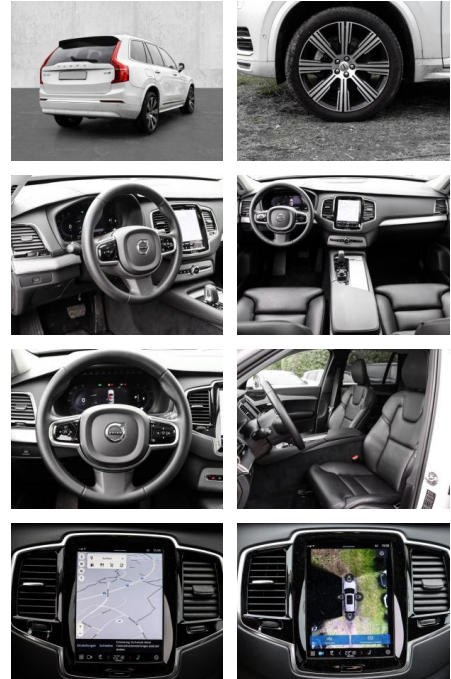

Ihr Ansprechpartner

Frau Saskia Sibbing
E-Mail: sibbing@autohaus-wallmeier.com
Telefon: 02565 4058492

Wallmeier Selected
Gronauer Str.182 - 48599 Gronau - Tel.: 02562 / 9924240

Volvo XC90 Plus Bright AWD B5 Diesel EU6d

MA05-4950-23 Angebotsnr.:

Erstzulassung:	Kilometer:	Farbe:	Leistung:	Kraftstoffart:
01.03.2023	10.250	Weiß	173 kW / 235 PS	Diesel

PREIS
60.220 €

FINANZIERUNGSBEISPIEL

Laufzeit: 72 Monate   Anzahlung: 25 %
Basis-Finanzierung:*   Mtl. Rate:
Zielraten-Finanzierung:** **510 €**

* Basisfinanzierung: Anzahlung: 15.055 Euro, Laufzeit: 72 Monate, Nettodarlehen: 45.165 Euro, Gesamtbetrag: 71.046 Euro, Zinssätze: 7.71% Sollz. (gebunden), 7.99% eff.
** Zielratenfinanzierung: Anzahlung: 15.055 Euro, Laufzeit: 72 Monate, Nettodarlehen: 45.165 Euro, Zielrate: 30.110 Euro, Gesamtbetrag: 75.256 Euro, Zinssätze: 7.71% Sollz. (gebunden), 7.99% eff.,

Vermittlung für: Santander Consumer Bank
Repräsentatives Beispiel gem. § 17 Abs. 4 PAngV. Diese Finanzierungsangebote sind Beispiele. Gerne ermitteln wir für Sie Ihr individuelles Angebot.

Ausstattung

Sicherheit

- PDC Park Distance Control hinten
- Anti-Blockiersystem ABS
- Antischlupfregelung ASC+T
- elektronische Stabilitätskontrolle (ESP / DSP)
- Servolenkung
- Regensensor
- Wegfahrsperr
- Kindersitzbefestigung
- Allrad
- PDC Park Distance Control vorne
- **ABS**
- Airbag
- Beifahrer-Airbag
- Wegfahrsperr
- Seitenairbags
- ESP
- Reifendruckkontrolle
- Traktionskontrolle
- Kindersitze integriert

- Kopfairbag
- Knieairbag
- Kindersitzbefestigung
- Anhängerstabilisierung
- Pannenkitt
- Notrad
- **Entertainment: Navigationssystem**
- Soundsystem
- Radio
- USB-Anschluss
- Harman-Kardon
- Android Auto
- DAB
- Induktionsladen für Smartphones

Multimedia

- Radio
- el. Sitzverstellung
- Navigation mit Bildschirm

Komfort

- Zentralverriegelung
- Bordcomputer
- **Klimaautomatik**
- Servolenkung
- Zentralverriegelung
- Elektrischer Fensterheber
- Lederausstattung
- Sitzheizung
- Elektrische Aussenspiegel
- Teilbare Rucksitzlehne
- Tempomat
- Standheizung
- Multifunktionslenkrad
- Keyless Go Startfunktion
- Elektrische Sitze
- Innenspiegel autom. abblendbar
- Mittelarmlehne
- Innenraumfilter
- Lenksaeule einstellbar
- Heckrolle

STÄNDIG ÜBER 15.000 FAHRZEUGE IM BESTAND!