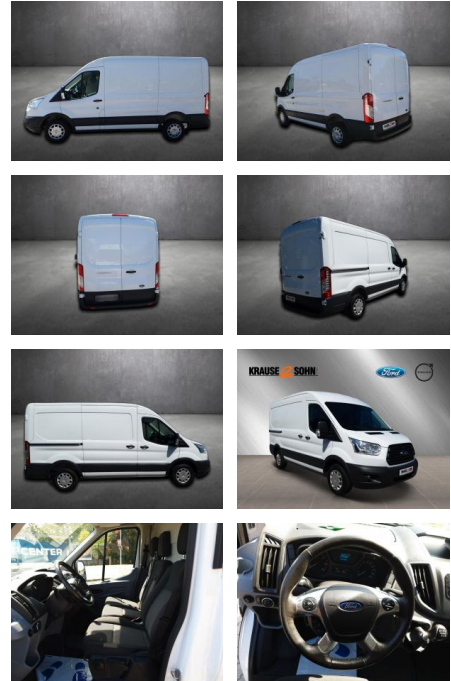

Ford Transit Kasten 290 L2 Trend

AK80-17-055 **Angebotsnr.:**

Erstzulassung:	Kilometer:	Farbe:	Leistung:	Kraftstoffart:
16.08.2019	52.510	Weiß	77 kW / 105 PS	Diesel

PREIS
22.830 €

FINANZIERUNGSBEISPIEL

Laufzeit: 72 Monate Anzahlung: 25 %
Basis-Finanzierung:* Mtl. Rate:
Zielraten-Finanzierung:** **193 €**