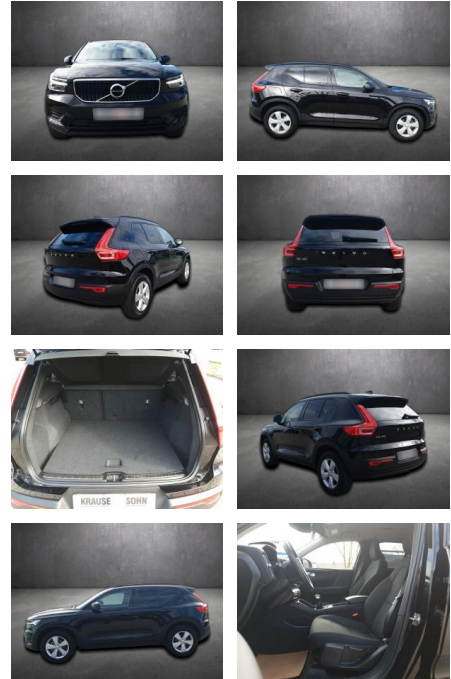

## Volvo XC40 T3 Kinetic\*NAVIGATION\*RÜCKFAHRKAMERA...

AK80-17-096 **Angebotsnr.:**

Erstzulassung:	Kilometer:	Farbe:	Leistung:	Kraftstoffart:
16.11.2019	19.990	Schwarz	120 kW / 163 PS	Benzin

**PREIS**  
**26.950 €**