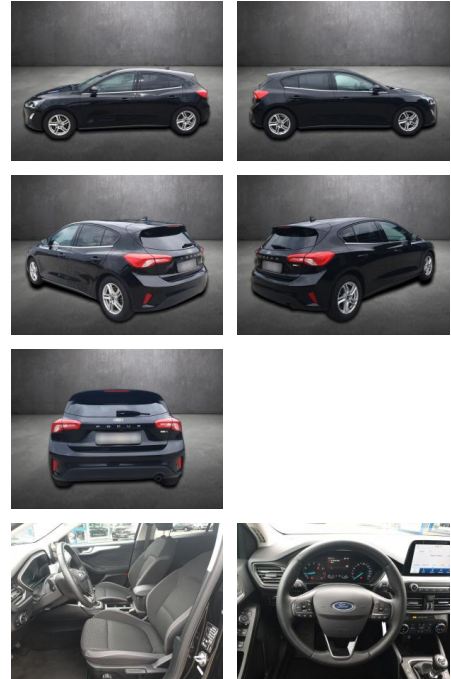

AK80-17-098 **Angebotsnr.:**

Erstzulassung:	Kilometer:	Farbe:	Leistung:	Kraftstoffart:
16.07.2021	42.430	Schwarz	92 kW / 125 PS	Hybrid

PREIS
18.710 €

FINANZIERUNGSBEISPIEL
Laufzeit: 72 Monate Anzahlung: 25 %
Basis-Finanzierung:* Mtl. Rate:
Zielraten-Finanzierung:** **158 €**