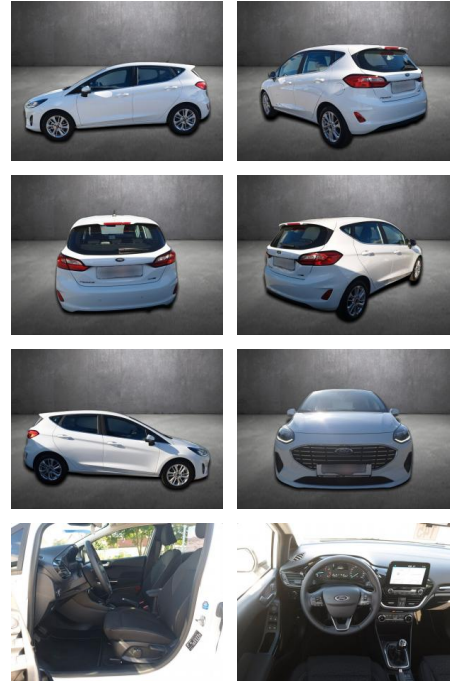

Erstzulassung:	Kilometer:	Farbe:	Leistung:	Kraftstoffart:
05.12.2022	2.990	Weiß	92 kW / 125 PS	Benzin

PREIS
21.790 €

FINANZIERUNGSBEISPIEL

Laufzeit: 72 Monate Anzahlung: 25 %
Basis-Finanzierung:* Mtl. Rate:
Zielraten-Finanzierung:** **185 €**