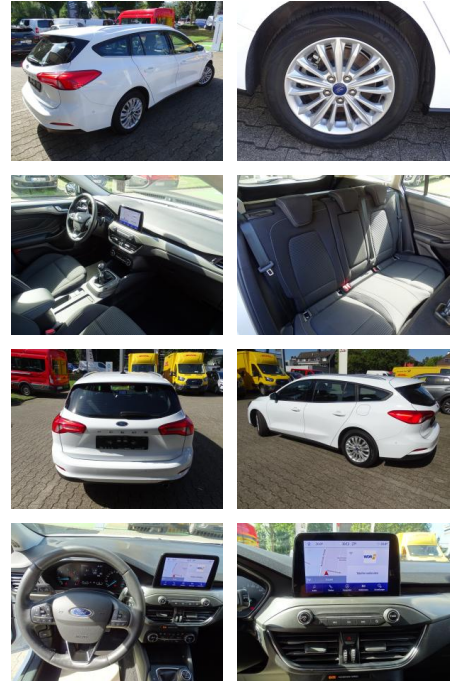

JK02-C81550-266 Angebotsnr.:

Erstzulassung:	Kilometer:	Farbe:	Leistung:	Kraftstoffart:
15.12.2021	62.824	Weiß	88 kW / 120 PS	Diesel

PREIS
19.730 €

FINANZIERUNGSBEISPIEL

Laufzeit: 72 Monate Anzahlung: 25 %
Basis-Finanzierung:* Mtl. Rate:
Zielraten-Finanzierung:** **167 €**