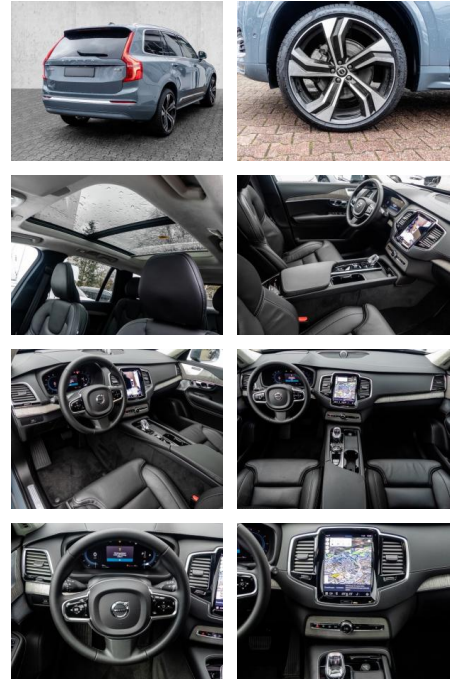

Ihr Ansprechpartner

Herr Jonas Wallmeier

E-Mail: j.wallmeier@autohaus-wallmeier.com

Telefon: 02562 9924240

Wallmeier Selected
Gronauer Str.182 - 48599 Gronau - Tel.: 02562 / 9924240

Volvo XC90 Ultimate Bright AWD B5 Diesel EU6d

MA05-4773-23 Angebotsnr.:

Erstzulassung:	Kilometer:	Farbe:	Leistung:	Kraftstoffart:
01.03.2023	9.422	Grau	173 kW / 235 PS	Diesel

PREIS
67.430 €

FINANZIERUNGSBEISPIEL

Laufzeit: 72 Monate   Anzahlung: 25 %
Basis-Finanzierung:*   Mtl. Rate:
Zielraten-Finanzierung:** **571 €**

* Basisfinanzierung: Anzahlung: 16.858 Euro, Laufzeit: 72 Monate, Nettodarlehen: 50.573 Euro, Gesamtbetrag: 79.553 Euro, Zinssätze: 7.71% Sollz. (gebunden), 7.99% eff.
** Zielratenfinanzierung: Anzahlung: 16.858 Euro, Laufzeit: 72 Monate, Nettodarlehen: 50.573 Euro, Zielrate: 33.715 Euro, Gesamtbetrag: 84.267 Euro, Zinssätze: 7.71% Sollz. (gebunden), 7.99% eff.,

Vermittlung für: Santander Consumer Bank
Repräsentatives Beispiel gem. § 17 Abs. 4 PAngV. Diese Finanzierungsangebote sind Beispiele. Gerne ermitteln wir für Sie Ihr individuelles Angebot.

Ausstattung

Sicherheit

- PDC Park Distance Control hinten
- Anti-Blockiersystem ABS
- Antischlupfregelung ASC+T
- elektronische Stabilitätskontrolle (ESP / DSP)
- Servolenkung
- Regensensor
- Wegfahrsperr
- Kindersitzbefestigung
- Allrad
- PDC Park Distance Control vorne
- **ABS**
- Airbag
- Beifahrer-Airbag
- Wegfahrsperr
- Seitenairbags
- ESP
- Reifendruckkontrolle
- Traktionskontrolle
- Kindersitze integriert

- Kopfairbag
- Knieairbag
- Kindersitzbefestigung
- Anhängerstabilisierung
- Pannenset
- Notrad
- **Entertainment: Navigationssystem**
- Soundsystem
- Radio
- USB-Anschluss
- Android Auto
- DAB
- Bowers & Wilkins
- Induktionsladen für Smartphones

Multimedia

- Radio
- el. Sitzverstellung
- Navigation mit Bildschirm
- Head UP Display

Komfort

- Zentralverriegelung
- Bordcomputer
- **Klimaautomatik**
- Servolenkung
- Zentralverriegelung
- Elektrischer Fensterheber
- Lederausstattung
- Sitzheizung
- Elektrische Aussenspiegel
- Teilbare Rucksitzlehne
- Tempomat
- Standheizung
- Multifunktionslenkrad
- Keyless Go Startfunktion
- Elektrische Sitze
- Innenspiegel autom. abblendbar
- Mittelarmlehne
- Innenraumfilter
- Lenksaeule einstellbar
- Heckrollo

STÄNDIG ÜBER 15.000 FAHRZEUGE IM BESTAND!