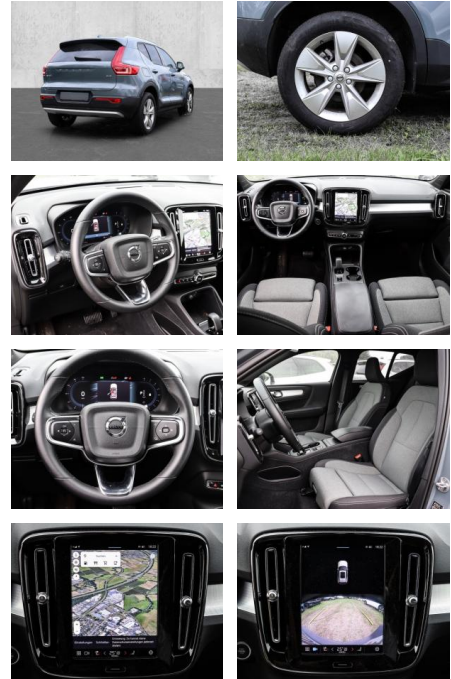

Ihr Ansprechpartner

Frau Saskia Sibbing
E-Mail: sibbing@autohaus-wallmeier.com
Telefon: 02565 4058492

Wallmeier Selected
Gronauer Str.182 - 48599 Gronau - Tel.: 02562 / 9924240

Volvo XC40 Core 2WD B3 EU6d Navi digitales

MA05-4854-23 Angebotsnr.:

Erstzulassung:	Kilometer:	Farbe:	Leistung:	Kraftstoffart:
01.03.2023	22.541	Grau	120 kW / 163 PS	Benzin

PREIS
33.530 €

FINANZIERUNGSBEISPIEL
Laufzeit: 72 Monate   Anzahlung: 25 %
Basis-Finanzierung:*   Mtl. Rate:
Zielraten-Finanzierung:** **284 €**

* Basisfinanzierung: Anzahlung: 8.383 Euro, Laufzeit: 72 Monate, Nettodarlehen: 25.148 Euro, Gesamtbetrag: 39.558 Euro, Zinssätze: 7.71% Sollz. (gebunden), 7.99% eff.
** Zielratenfinanzierung: Anzahlung: 8.383 Euro, Laufzeit: 72 Monate, Nettodarlehen: 25.148 Euro, Zielrate: 16.765 Euro, Gesamtbetrag: 41.903 Euro, Zinssätze: 7.71% Sollz. (gebunden), 7.99% eff.,

Vermittlung für: Santander Consumer Bank
Repräsentatives Beispiel gem. § 17 Abs. 4 PAngV. Diese Finanzierungsangebote sind Beispiele. Gerne ermitteln wir für Sie Ihr individuelles Angebot.

Ausstattung

Sicherheit

- PDC Park Distance Control hinten
- Anti-Blockiersystem ABS
- Antischlupfregelung ASC+T
- elektronische Stabilitätskontrolle (ESP / DSP)
- Servolenkung
- Regensensor
- Wegfahrsperre
- Kindersitzbefestigung
- PDC Park Distance Control vorne
- **ABS**
- Airbag
- Beifahrer-Airbag
- Wegfahrsperre
- Seitenairbags
- ESP
- Reifendruckkontrolle
- Traktionskontrolle
- Kopfairbag
- Knieairbag

- Kindersitzbefestigung
- Anhängerstabilisierung
- Pannenkitt
- **Entertainment: Navigationssystem**
- Soundsystem
- Radio
- Telefonvorbereitung
- AUX-In
- USB-Anschluss
- MP3
- Bluetooth
- Freisprecheinrichtung
- Apple CarPlay
- Android Auto
- DAB
- Induktionsladen für Smartphones

Multimedia

- Radio
- Navigation mit Bildschirm

- MP3 Anschluss
- Bluetooth

Komfort

- Zentralverriegelung
- **Servolenkung**
- Zentralverriegelung
- Elektrischer Fensterheber
- Sitzheizung
- Elektrische Aussenspiegel
- Teilbare Rucksitzlehne
- Tempomat
- Multifunktionslenkrad
- Keyless Go Startfunktion
- Innenspiegel autom. abblendbar
- Mittelarmlehne
- Lenksäule einstellbar
- ParkDistanceControl vorne und hinten
- Elektrische Heckklappe
- Ambientebeleuchtung
- Lordosenstütze

STÄNDIG ÜBER 15.000 FAHRZEUGE IM BESTAND!