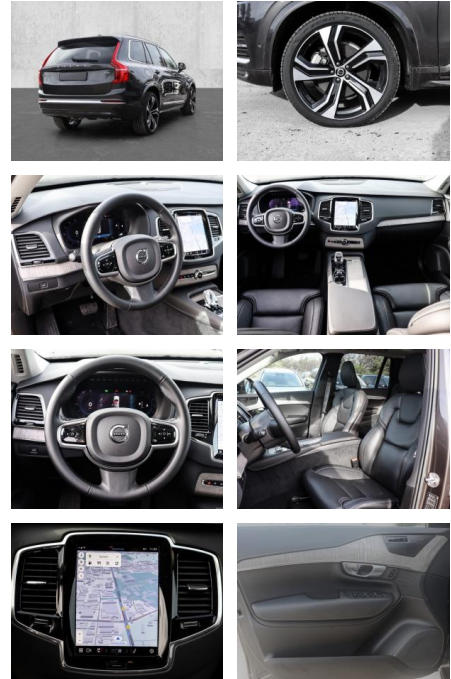

Ihr Ansprechpartner

Frau Saskia Sibbing
E-Mail: sibbing@autohaus-wallmeier.com
Telefon: 02565 4058492

Wallmeier Selected
Gronauer Str.182 - 48599 Gronau - Tel.: 02562 / 9924240

Volvo XC90 Plus Bright AWD B5 Diesel EU6d

MA05-6129-23 Angebotsnr.:

Erstzulassung:	Kilometer:	Farbe:	Leistung:	Kraftstoffart:
01.08.2023	16.915	Grau	173 kW / 235 PS	Diesel

PREIS
60.220 €

FINANZIERUNGSBEISPIEL

Laufzeit: 72 Monate   Anzahlung: 25 %
Basis-Finanzierung:*   Mtl. Rate:
Zielraten-Finanzierung:** **510 €**

* Basisfinanzierung: Anzahlung: 15.055 Euro, Laufzeit: 72 Monate, Nettodarlehen: 45.165 Euro, Gesamtbetrag: 71.046 Euro, Zinssätze: 7.71% Sollz. (gebunden), 7.99% eff.
** Zielratenfinanzierung: Anzahlung: 15.055 Euro, Laufzeit: 72 Monate, Nettodarlehen: 45.165 Euro, Zielrate: 30.110 Euro, Gesamtbetrag: 75.256 Euro, Zinssätze: 7.71% Sollz. (gebunden), 7.99% eff.,

Vermittlung für: Santander Consumer Bank
Repräsentatives Beispiel gem. § 17 Abs. 4 PAngV. Diese Finanzierungsangebote sind Beispiele. Gerne ermitteln wir für Sie Ihr individuelles Angebot.

Ausstattung

Sicherheit

- PDC Park Distance Control hinten
- Anti-Blockiersystem ABS
- Antischlupfregelung ASC+T
- elektronische Stabilitätskontrolle (ESP / DSP)
- Servolenkung
- Regensensor
- Wegfahrsperr
- Kindersitzbefestigung
- Allrad
- PDC Park Distance Control vorne
- **ABS**
- Airbag
- Beifahrer-Airbag
- Wegfahrsperr
- Seitenairbags
- ESP
- Reifendruckkontrolle
- Traktionskontrolle
- Kindersitze integriert

- Kopfairbag
- Knieairbag
- Kindersitzbefestigung
- Anhängerstabilisierung
- Pannenset
- Notrad
- **Entertainment: Navigationssystem**
- Soundsystem
- Radio
- USB-Anschluss
- Harman-Kardon
- Android Auto
- DAB
- Induktionsladen für Smartphones

Multimedia

- Radio
- el. Sitzverstellung
- Navigation mit Bildschirm

Komfort

- Zentralverriegelung
- Bordcomputer
- **Klimaautomatik**
- Servolenkung
- Zentralverriegelung
- Elektrischer Fensterheber
- Lederausstattung
- Sitzheizung
- Elektrische Aussenspiegel
- Teilbare Rucksitzlehne
- Tempomat
- Standheizung
- Multifunktionslenkrad
- Keyless Go Startfunktion
- Elektrische Sitze
- Innenspiegel autom. abblendbar
- Mittelarmlehne
- Innenraumfilter
- Lenksäule einstellbar
- Heckrolle

STÄNDIG ÜBER 15.000 FAHRZEUGE IM BESTAND!