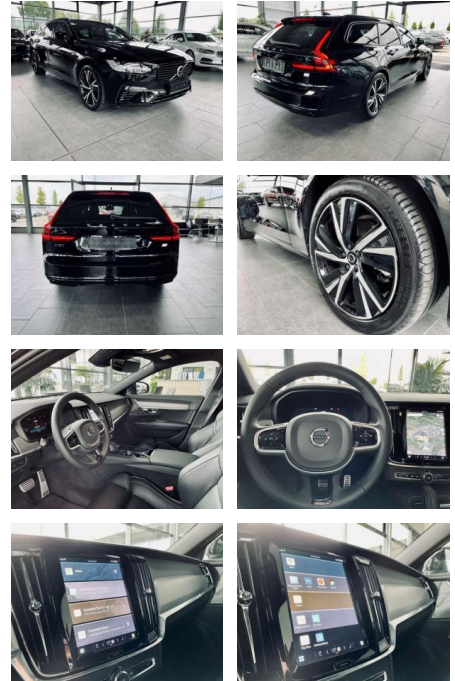

## Volvo V90 R Design ReCharge T8 AWD Pano

AR35-178954 **Angebotsnr.:**

Erstzulassung:	Kilometer:	Farbe:	Leistung:	Kraftstoffart:
01.12.2021	33.720	Schwarz	288 kW / 392 PS	Benzin

**PREIS**  
**52.670 €**