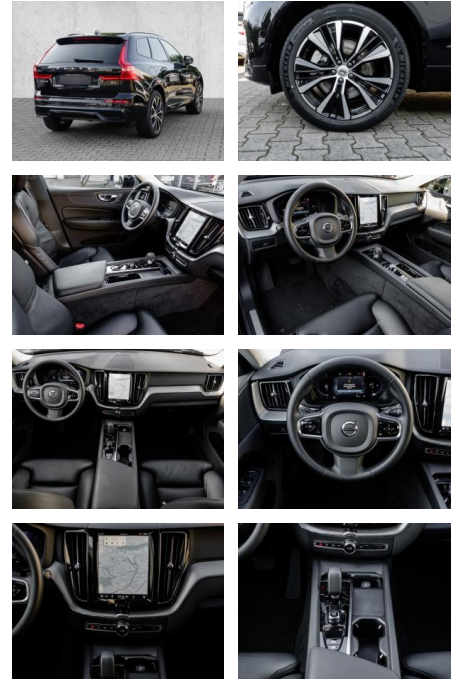

MA05-6014-23 Angebotsnr.:

Erstzulassung:	Kilometer:	Farbe:	Leistung:	Kraftstoffart:
01.05.2023	17.792	Schwarz	145 kW / 197 PS	Benzin

PREIS
44.640 €

FINANZIERUNGSBEISPIEL

Laufzeit: 72 Monate Anzahlung: 25 %
Basis-Finanzierung:* Mtl. Rate:
Zielraten-Finanzierung:** **378 €**