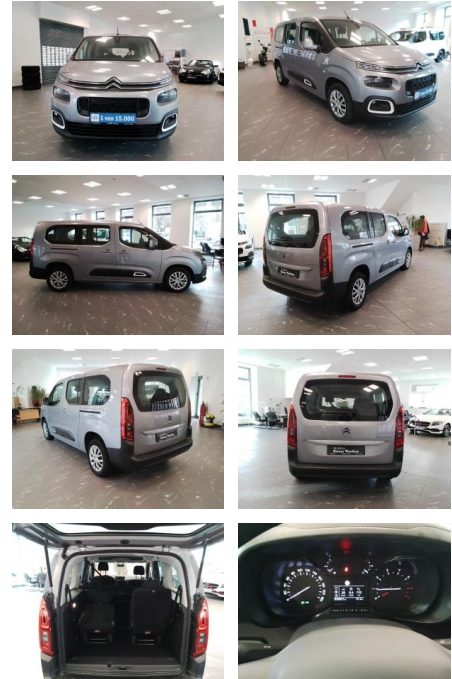

Ihr Ansprechpartner

Herr Jonas Wallmeier

E-Mail: j.wallmeier@autohaus-wallmeier.com

Telefon: 02562 9924240

Wallmeier Selected
Gronauer Str.182 - 48599 Gronau - Tel.: 02562 / 9924240

Citroën Berlingo XL PureTech 110 Klima 7-Sitzer

RW01-FG2401-**Angebot**..

Erstzulassung: 06.11.2020 **Kilometer:** 30.000 **Farbe:** Grau **Leistung:** 81 kW / 110 PS **Kraftstoffart:** Benzin

PREIS
21.790 €

FINANZIERUNGSBEISPIEL
Laufzeit: 72 Monate Anzahlung: 25 %
Basis-Finanzierung:* Mtl. Rate:
Zielraten-Finanzierung:** **185 €**