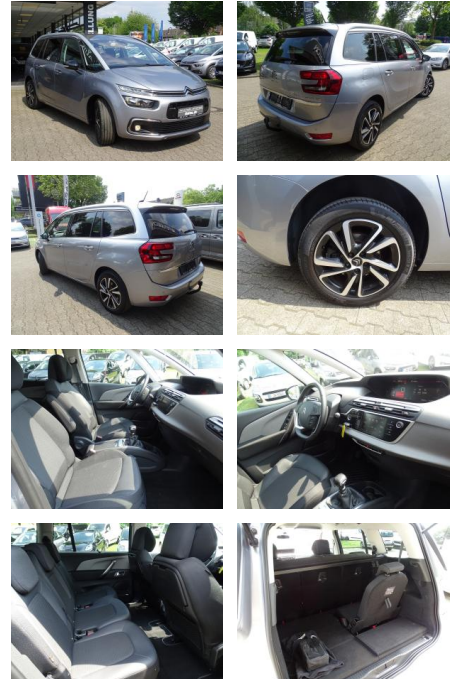

## Citroën Grand C4 SpaceTourer 1.5 BlueHDi 130 S...

JK02-695659-244gebotsnr.:

Erstzulassung:	Kilometer:	Farbe:	Leistung:	Kraftstoffart:
11.06.2021	117.290	Grau	96 kW / 131 PS	Diesel

**PREIS**  
**19.730 €**