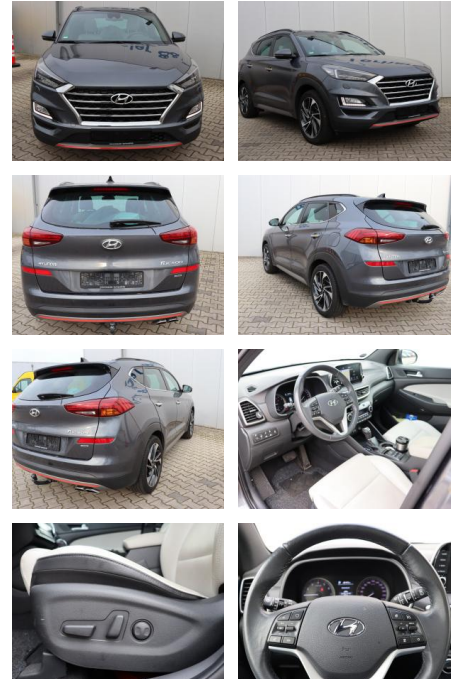

## Hyundai Tucson 1.6 Premium 4WD\*AHK\*LEDER\*

AB08-76865 **Angebotsnr.:**

Erstzulassung:	Kilometer:	Farbe:	Leistung:	Kraftstoffart:
20.12.2018	47.000		130 kW / 177 PS	Benzin

**PREIS**  
**25.410 €**

**FINANZIERUNGSBEISPIEL**  
Laufzeit: 72 Monate      Anzahlung: 25 %  
Basis-Finanzierung:\*      Mtl. Rate:  
Zielraten-Finanzierung:\*\* **215 €**