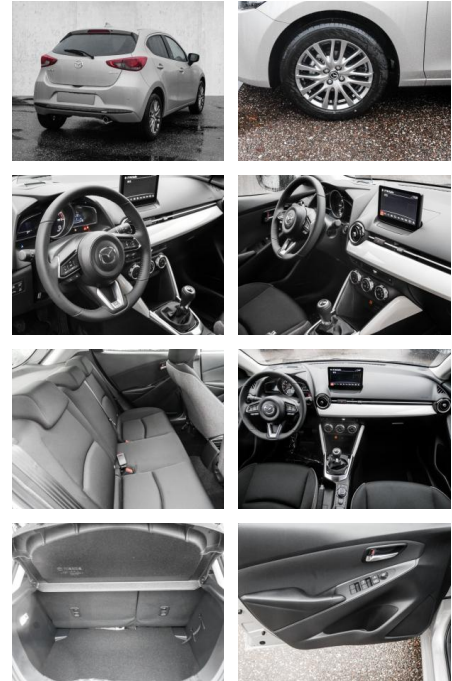

Ihr Ansprechpartner

Frau Saskia Sibbing
E-Mail: sibbing@autohaus-wallmeier.com
Telefon: 02565 4058492

Wallmeier Selected
Gronauer Str.182 - 48599 Gronau - Tel.: 02562 / 9924240

Mazda 2 1.5L e-SKYACTIV-G 90PS 6GS EXCLUSIVE

MA05-7011364Angebotsnr.:

Erstzulassung:	Kilometer:	Farbe:	Leistung:	Kraftstoffart:
01.01.2024	5.900	Beige	66 kW / 90 PS	Benzin

PREIS
21.680 €

FINANZIERUNGSBEISPIEL
Laufzeit: 72 Monate   Anzahlung: 25 %
Basis-Finanzierung:*   Mtl. Rate:
Zielraten-Finanzierung:** **184 €**

* Basisfinanzierung: Anzahlung: 5.420 Euro, Laufzeit: 72 Monate, Nettodarlehen: 16.260 Euro, Gesamtbetrag: 25.578 Euro, Zinssätze: 7.71% Sollz. (gebunden), 7.99% eff.
** Zielratenfinanzierung: Anzahlung: 5.420 Euro, Laufzeit: 72 Monate, Nettodarlehen: 16.260 Euro, Zielrate: 10.840 Euro, Gesamtbetrag: 27.093 Euro, Zinssätze: 7.71% Sollz. (gebunden), 7.99% eff.,

Vermittlung für: Santander Consumer Bank
Repräsentatives Beispiel gem. § 17 Abs. 4 PAngV. Diese Finanzierungsangebote sind Beispiele. Gerne ermitteln wir für Sie Ihr individuelles Angebot.

Ausstattung

Sicherheit

- PDC Park Distance Control hinten
- Anti-Blockiersystem ABS
- Antischlupfregelung ASC+T
- elektronische Stabilitätskontrolle (ESP / DSP)
- Servolenkung
- Regensensor
- Kindersitzbefestigung
- **ABS**
- Airbag
- Beifahrer-Airbag
- Seitenairbags
- ESP
- Antriebsschlupfregelung
- Reifendruckkontrolle
- Traktionskontrolle
- Kopfairbag
- Kindersitzbefestigung
- Pannenkitt
- AirbagHinten

Entertainment: Radio

- AUX-In
- USB-Anschluss
- MP3
- Bluetooth
- Freisprecheinrichtung
- Apple CarPlay
- Android Auto
- Sprachsteuerung
- DAB
- Touchscreen
- Musikstreaming
- •

Multimedia

- Radio
- MP3 Anschluss
- Head UP Display
- Bluetooth

Komfort

- Zentralverriegelung
- Bordcomputer
- **Klimaautomatik**
- Servolenkung
- Zentralverriegelung
- Elektrischer Fensterheber
- Sitzheizung
- Elektrische Aussenspiegel
- Teilbare Rucksitzlehne
- Tempomat
- Park Distance Control
- Multifunktionslenkrad
- Keyless Go Startfunktion
- Innenspiegel autom. abblendbar
- Lenksaeule einstellbar
- Lederlenkrad
- Geschwindigkeitsbegrenzungsanlage
- Funkfernbedienung
- **Sicht: LED-Hauptscheinwerfer**
- LED-Tagfahrlicht

STÄNDIG ÜBER 15.000 FAHRZEUGE IM BESTAND!