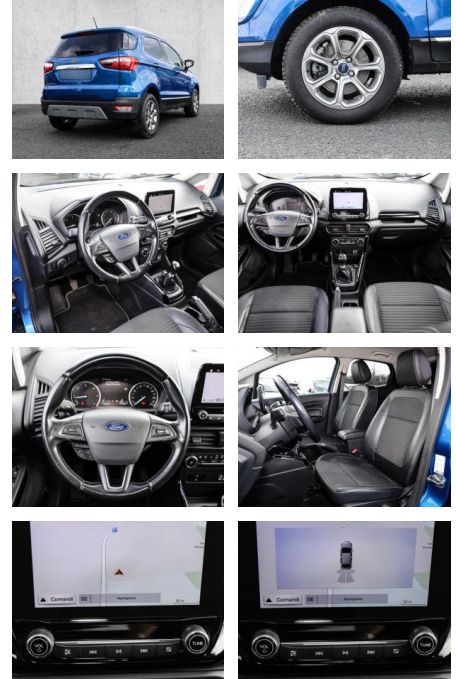

Ihr Ansprechpartner

Frau Saskia Sibbing
E-Mail: sibbing@autohaus-wallmeier.com
Telefon: 02565 4058492

Wallmeier Selected
Gronauer Str.182 - 48599 Gronau - Tel.: 02562 / 9924240

Ford EcoSport Titanium 1.5 TDCi Navi Apple

MA05-1026-24 Angebotsnr.:

Erstzulassung:	Kilometer:	Farbe:	Leistung:	Kraftstoffart:
01.03.2018	97.500	Blau	74 kW / 101 PS	Diesel

PREIS
12.920 €

FINANZIERUNGSBEISPIEL
Laufzeit: 72 Monate   Anzahlung: 25 %
Basis-Finanzierung:*   Mtl. Rate:
Zielraten-Finanzierung:** **109 €**

* Basisfinanzierung: Anzahlung: 3.230 Euro, Laufzeit: 72 Monate, Nettodarlehen: 9.690 Euro, Gesamtbetrag: 15.243 Euro, Zinssätze: 7.71% Sollz. (gebunden), 7.99% eff.
** Zielratenfinanzierung: Anzahlung: 3.230 Euro, Laufzeit: 72 Monate, Nettodarlehen: 9.690 Euro, Zielrate: 6.460 Euro, Gesamtbetrag: 16.146 Euro, Zinssätze: 7.71% Sollz. (gebunden), 7.99% eff.,

Vermittlung für: Santander Consumer Bank
Repräsentatives Beispiel gem. § 17 Abs. 4 PAngV. Diese Finanzierungsangebote sind Beispiele. Gerne ermitteln wir für Sie Ihr individuelles Angebot.

Ausstattung

Sicherheit

- PDC Park Distance Control hinten
- Anti-Blockiersystem ABS
- Antischlupfregelung ASC+T
- elektronische Stabilitätskontrolle (ESP / DSP)
- Servolenkung
- Regensensor
- Wegfahrsperrung
- Kindersitzbefestigung
- **ABS**
- Airbag
- Beifahrer-Airbag
- Wegfahrsperrung
- Seitenairbags
- Alarmanlage
- ESP
- Antriebsschlupfregelung
- Reifendruckkontrolle
- Traktionskontrolle
- Kopfairbag

- Knieairbag
- Kindersitzbefestigung
- Notrufsystem
- Pannenset
- **Entertainment: Navigationssystem**
- CD
- Radio
- Telefonvorbereitung
- AUX-In
- USB-Anschluss
- MP3
- Bluetooth
- Freisprecheinrichtung
- Apple CarPlay
- Android Auto
- Sprachsteuerung
- WLAN
- Touchscreen
- Musikstreaming
- •

Multimedia

- Radio
- CD Radio
- Navigation mit Bildschirm
- MP3 Anschluss
- Bluetooth

Komfort

- Zentralverriegelung
- Bordcomputer
- **Klimaautomatik**
- Servolenkung
- Zentralverriegelung
- Elektrischer Fensterheber
- Elektrische Aussenspiegel
- Teilbare Rücksitzelehne
- Tempomat
- Park Distance Control
- Multifunktionslenkrad
- Keyless Go Startfunktion
- Innenspiegel autom. abblendbar

STÄNDIG ÜBER 15.000 FAHRZEUGE IM BESTAND!