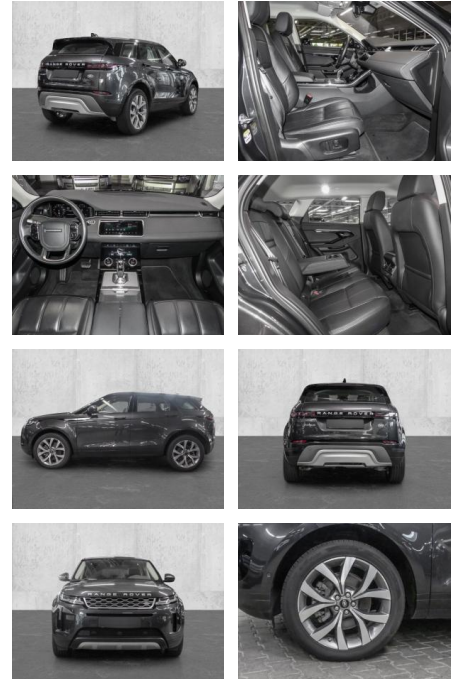

MA05-2101-24 Angebotsnr.:

Erstzulassung:	Kilometer:	Farbe:	Leistung:	Kraftstoffart:
01.11.2019	60.621	Grau	177 kW / 241 PS	Diesel

PREIS
37.550 €

FINANZIERUNGSBEISPIEL

Laufzeit: 72 Monate Anzahlung: 25 %
Basis-Finanzierung:* Mtl. Rate:
Zielraten-Finanzierung:** **318 €**