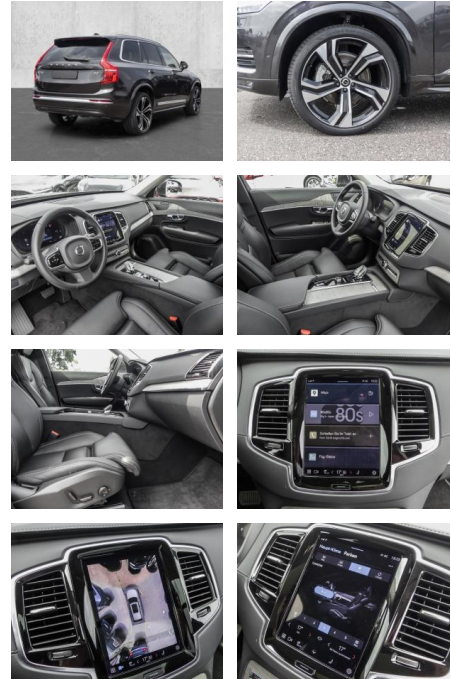

Ihr Ansprechpartner

Frau Saskia Sibbing
E-Mail: sibbing@autohaus-wallmeier.com
Telefon: 02565 4058492

Wallmeier Selected
Gronauer Str.182 - 48599 Gronau - Tel.: 02562 / 9924240

Volvo XC90 Plus Bright AWD B5 Diesel EU6d

MA05-2128-24 Angebotsnr.:

Erstzulassung:	Kilometer:	Farbe:	Leistung:	Kraftstoffart:
01.03.2023	12.066	Grau	173 kW / 235 PS	Diesel

PREIS
60.220 €

FINANZIERUNGSBEISPIEL

Laufzeit: 72 Monate   Anzahlung: 25 %
Basis-Finanzierung:*   Mtl. Rate:
Zielraten-Finanzierung:** **510 €**

* Basisfinanzierung: Anzahlung: 15.055 Euro, Laufzeit: 72 Monate, Nettodarlehen: 45.165 Euro, Gesamtbetrag: 71.046 Euro, Zinssätze: 7.71% Sollz. (gebunden), 7.99% eff.
** Zielratenfinanzierung: Anzahlung: 15.055 Euro, Laufzeit: 72 Monate, Nettodarlehen: 45.165 Euro, Zielrate: 30.110 Euro, Gesamtbetrag: 75.256 Euro, Zinssätze: 7.71% Sollz. (gebunden), 7.99% eff.,

Vermittlung für: Santander Consumer Bank
Repräsentatives Beispiel gem. § 17 Abs. 4 PAngV. Diese Finanzierungsangebote sind Beispiele. Gerne ermitteln wir für Sie Ihr individuelles Angebot.

Ausstattung

Sicherheit

- PDC Park Distance Control hinten
- Anti-Blockiersystem ABS
- Antischlupfregelung ASC+T
- elektronische Stabilitätskontrolle (ESP / DSP)
- Servolenkung
- Regensensor
- Wegfahrsperre
- Kindersitzbefestigung
- Allrad
- PDC Park Distance Control vorne
- **ABS**
- Airbag
- Beifahrer-Airbag
- Wegfahrsperre
- Seitenairbags
- ESP
- Reifendruckkontrolle
- Traktionskontrolle
- Kindersitze integriert

- Kopfairbag
- Knieairbag
- Kindersitzbefestigung
- Anhängerstabilisierung
- Pannenkitt
- Notrad
- **Entertainment: Navigationssystem**
- Soundsystem
- Radio
- USB-Anschluss
- Harman-Kardon
- Android Auto
- DAB
- Induktionsladen für Smartphones
- •

Multimedia

- Radio
- el. Sitzverstellung
- Navigation mit Bildschirm

Komfort

- Zentralverriegelung
- Bordcomputer
- **Klimaautomatik**
- Servolenkung
- Zentralverriegelung
- Elektrischer Fensterheber
- Lederausstattung
- Sitzheizung
- Elektrische Aussenspiegel
- Teilbare Rucksitzlehne
- Tempomat
- Standheizung
- Multifunktionslenkrad
- Keyless Go Startfunktion
- Elektrische Sitze
- Innenspiegel autom. abblendbar
- Mittelarmlehne
- Innenraumfilter
- Lenksaeule einstellbar
- ParkDistanceControl vorne und hinten

STÄNDIG ÜBER 15.000 FAHRZEUGE IM BESTAND!