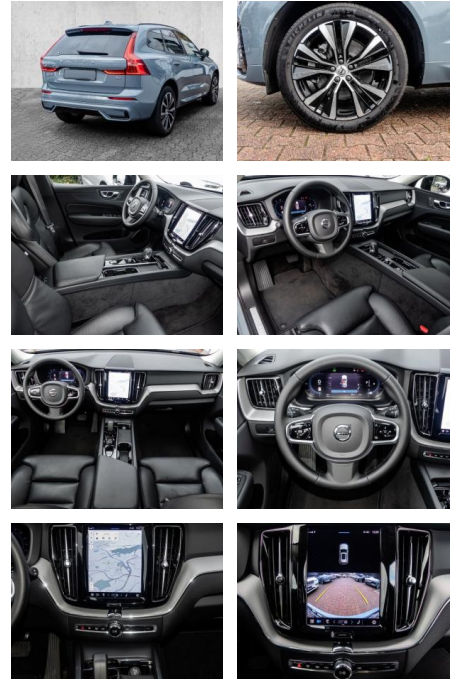

Ihr Ansprechpartner

Frau Saskia Sibbing
E-Mail: sibbing@autohaus-wallmeier.com
Telefon: 02565 4058492

Wallmeier Selected
Gronauer Str.182 - 48599 Gronau - Tel.: 02562 / 9924240

Volvo XC60 Plus Dark 2WD B4 Benzin EU6d

MA05-6015-23 Angebotsnr.:

Erstzulassung:	Kilometer:	Farbe:	Leistung:	Kraftstoffart:
01.05.2023	14.699	Grau	145 kW / 197 PS	Benzin

PREIS
43.310 €

FINANZIERUNGSBEISPIEL
Laufzeit: 72 Monate   Anzahlung: 25 %
Basis-Finanzierung:*   Mtl. Rate:
Zielraten-Finanzierung:**   **367 €**

* Basisfinanzierung: Anzahlung: 10.828 Euro, Laufzeit: 72 Monate, Nettodarlehen: 32.483 Euro, Gesamtbetrag: 51.097 Euro, Zinssätze: 7.71% Sollz. (gebunden), 7.99% eff.
** Zielratenfinanzierung: Anzahlung: 10.828 Euro, Laufzeit: 72 Monate, Nettodarlehen: 32.483 Euro, Zielrate: 21.655 Euro, Gesamtbetrag: 54.124 Euro, Zinssätze: 7.71% Sollz. (gebunden), 7.99% eff.,

Vermittlung für: Santander Consumer Bank
Repräsentatives Beispiel gem. § 17 Abs. 4 PAngV. Diese Finanzierungsangebote sind Beispiele. Gerne ermitteln wir für Sie Ihr individuelles Angebot.

Ausstattung

Sicherheit

- PDC Park Distance Control hinten
- Anti-Blockiersystem ABS
- Antischlupfregelung ASC+T
- elektronische Stabilitätskontrolle (ESP / DSP)
- Servolenkung
- Regensensor
- Wegfahrsperrung
- Kindersitzbefestigung
- PDC Park Distance Control vorne
- **ABS**
- Airbag
- Beifahrer-Airbag
- Wegfahrsperrung
- Seitenairbags
- ESP
- Reifendruckkontrolle
- Traktionskontrolle
- Kopfairbag
- Knieairbag

- Kindersitzbefestigung
- Anhängerstabilisierung
- Pannenset
- **Entertainment: Soundsystem**
- Radio
- USB-Anschluss
- MP3
- DAB
- Induktionsladen für Smartphones
- •

Multimedia

- Radio
- el. Sitzverstellung
- MP3 Anschluss

Komfort

- Zentralverriegelung
- Bordcomputer
- **Klimaautomatik**
- Servolenkung

- Zentralverriegelung
- Elektrischer Fensterheber
- Lederausstattung
- Sitzheizung
- Elektrische Aussenspiegel
- Teilbare Rucksitzlehne
- Tempomat
- Multifunktionslenkrad
- Keyless Go Startfunktion
- Elektrische Sitze
- Innenspiegel autom. abblendbar
- Mittelarmlehne
- Innenraumfilter
- Lenksäule einstellbar
- ParkDistanceControl vorne und hinten
- Elektrische Heckklappe
- Beheizbare Frontscheibe
- Memory Sitze
- Ambientebeleuchtung
- Lordosenstütze
- Sitzheizung hinten

STÄNDIG ÜBER 15.000 FAHRZEUGE IM BESTAND!