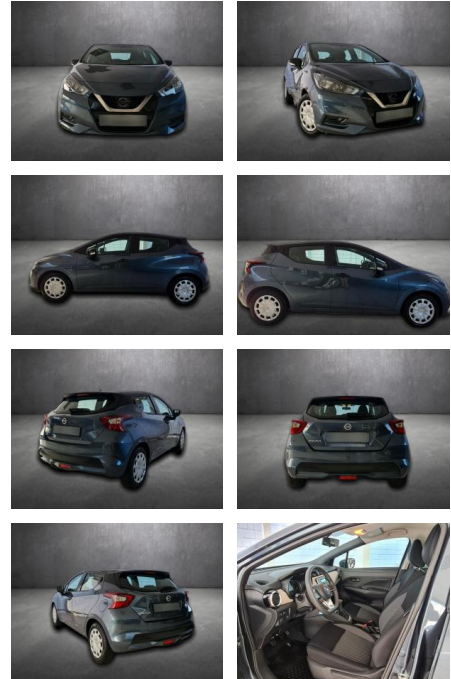

AH90-78948-110 **Angebotsnr.:**

| Erstzulassung: | Kilometer: | Farbe: | Leistung: | Kraftstoffart: |
|----------------|------------|---------|---------------|----------------|
| 25.08.2022 | 17.544 | Diverse | 68 kW / 92 PS | Benzin |