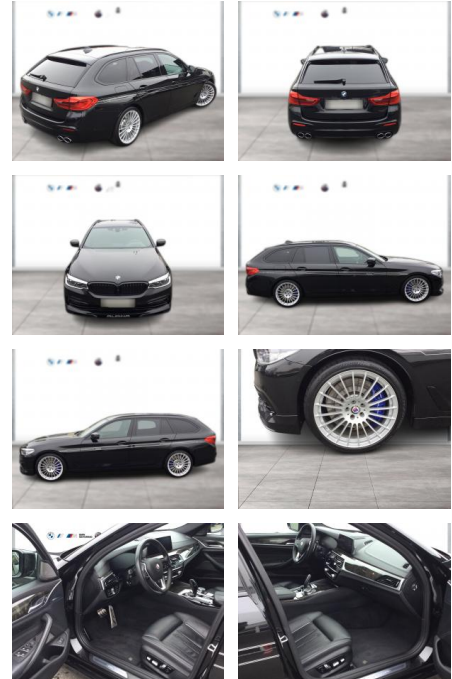

## ALPINA D5 S TOURING LC PROF AHK HUD ALARM

WG05-236035 **Angebotsnr.:**

Erstzulassung:	Kilometer:	Farbe:	Leistung:	Kraftstoffart:
01.11.2020	104.125	Schwarz	285 kW / 387 PS	Diesel

**PREIS**  
**52.490 €**