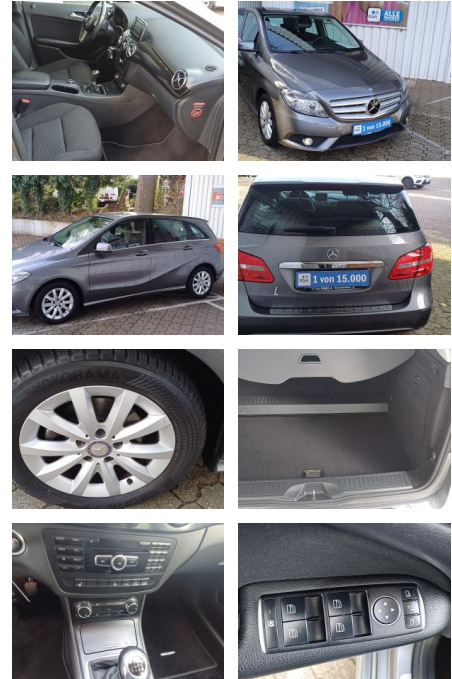

Ihr Ansprechpartner

Frau Saskia Sibbing
E-Mail: sibbing@autohaus-wallmeier.com
Telefon: 02565 4058492

Wallmeier Selected
Gronauer Str.182 - 48599 Gronau - Tel.: 02562 / 9924240

Mercedes-Benz B 180 BE KLIMA ALU SHZ AHK LED NAV...

FL00-W8350W/2x Angebotsnr.:

Erstzulassung:	Kilometer:	Farbe:	Leistung:	Kraftstoffart:
10.01.2014	131.420	Grau	90 kW / 122 PS	Benzin

PREIS
12.020 €

FINANZIERUNGSBEISPIEL
Laufzeit: 72 Monate Anzahlung: 25 %
Basis-Finanzierung:* Mtl. Rate:
Zielraten-Finanzierung:** **102 €**

- Audiosystem Audio 20 CD (Radio/CD-Player/Telefontastatur)
- Klimaanlage
- Sitzheizung vorn
- Anhängerkupplung (Kugelkopf schwenkbar)
- LM-Felgen
- Vorbereitung Navigationssystem Becker MAP PILOT
- Fahrassistenten-System: aktiver Park-Assistent
- Zentralverriegelung mit Fernbedienung
- Allwetter
- PDC vorne hinten
- Fahrassistenten-System: Attention-Assist (Müdigkeitserkennungs-Sensor)
- Fahrassistenten-System: Berganfahrhilfe
- Licht- und Sicht-Paket
- Fensterheber elektrisch vorn + hinten
- Lenkrad (Komfort) mit Multifunktion
- Sitz-Komfort-Paket