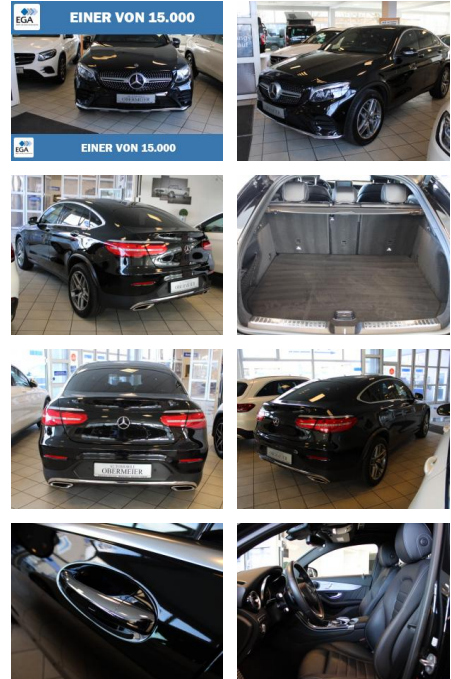

AO15-1 24 G 002 Angebotsnr.:

Erstzulassung:	Kilometer:	Farbe:	Leistung:	Kraftstoffart:
01.08.2017	51.300	Schwarz	155 kW / 211 PS	Benzin

PREIS	FINANZIERUNGSBEISPIEL
41.890 €	Laufzeit: 72 Monate Anzahlung: 25 %
	Basis-Finanzierung:* Mtl. Rate:
	Zielraten-Finanzierung:** 355 €