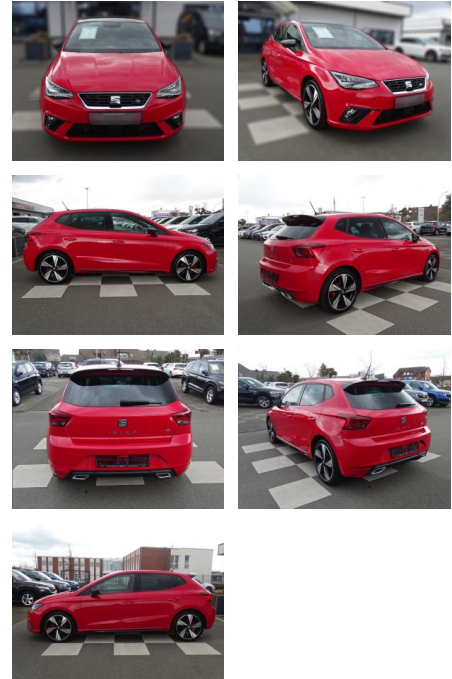

Ihr Ansprechpartner

Frau Saskia Sibbing
E-Mail: sibbing@autohaus-wallmeier.com
Telefon: 02565 4058492

Wallmeier Selected
Gronauer Str.182 - 48599 Gronau - Tel.: 02562 / 9924240

Seat Ibiza 1.0 FR Carbon

RA00-20973 **Angebotsnr.:**

| Erstzulassung: | Kilometer: | Farbe: | Leistung: | Kraftstoffart: |
|----------------|------------|--------|----------------|----------------|
| 01.06.2021 | 44.846 | Rot | 81 kW / 110 PS | Benzin |