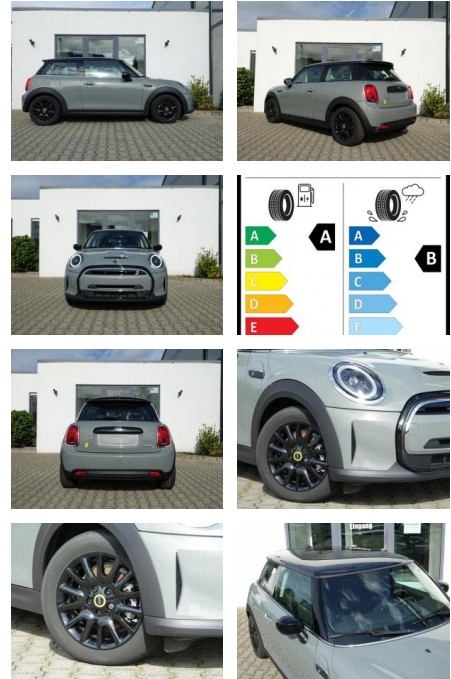

KA08-MINI-201A06gebotsnr.:

Erstzulassung:	Kilometer:	Farbe:	Leistung:	Kraftstoffart:
01.08.2022	5.979		135 kW / 184 PS	Elektro

PREIS
21.620 €

FINANZIERUNGSBEISPIEL

Laufzeit: 72 Monate Anzahlung: 25 %
Basis-Finanzierung:* Mtl. Rate:
Zielraten-Finanzierung:** **183 €**

- (Manche E-Mail-Programme legen unsere Antwortmail dort ab.)
- Eine sehr ausführliche Ausstattungsbeschreibung sowie eine große Bildershow finden Sie auf unserer Homepage unter auto-kueck.de
- Hier ein Auszug der wichtigsten Ausstattungsmerkmale:
- 16Zoll Leichtmetallräder Victory Spoke anthrazit
- LED-Scheinwerfer
- Regensensor und automatische Fahrlichtsteuerung
- 2-Zonen-Klimaautomatik
- Fußmatten in Velours
- Innenspiegel automatisch abblendend
- Interieuroberfläche Piano Black
- Sport-Lederlenkrad mit Multifunktion
- Moonwalk Grey Metallic
- Akustischer Fußgängerschutz
- Geschwindigkeitsregelung mit