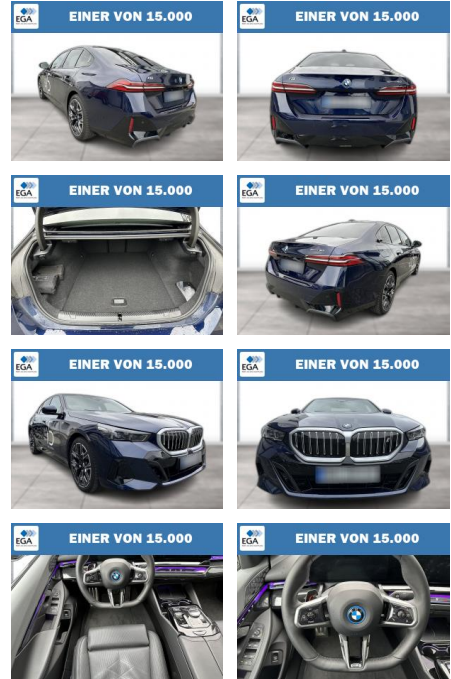

BMW i5 eDrive40 M Sport AHK Panorama HeadUp

WG08-248917 Angebotsnr.:

Erstzulassung:	Kilometer:	Farbe:	Leistung:	Kraftstoffart:
01.10.2023	17.553	Blau	250 kW / 340 PS	Elektro

PREIS	FINANZIERUNGSBEISPIEL	
75.460 €	Laufzeit: 72 Monate	Anzahlung: 25 %
	Basis-Finanzierung:**	Mtl. Rate:
	Zielraten-Finanzierung:**	639 €