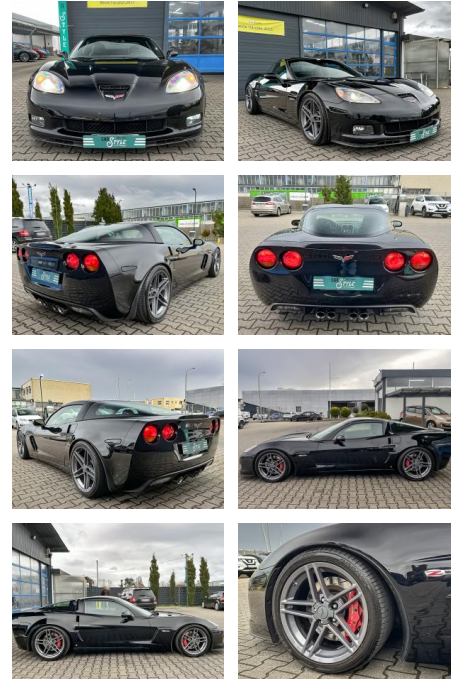

Ihr Ansprechpartner

Herr Jonas Wallmeier

E-Mail: j.wallmeier@autohaus-wallmeier.com
Telefon: 02562 9924240

Wallmeier Selected
Gronauer Str.182 - 48599 Gronau - Tel.: 02562 / 9924240

Corvette Z06 HEAD UP MEMORY BOSE SHZ R.CAM KW V...

CS01-KOMCORVETTE 2006..

Erstzulassung:	Kilometer:	Farbe:	Leistung:	Kraftstoffart:
04.07.2006	60.000	Schwarz	377 kW / 513 PS	Benzin

PREIS
62.990 €

FINANZIERUNGSBEISPIEL

Laufzeit: 72 Monate Anzahlung: 25 %
Basis-Finanzierung:* Mtl. Rate:
Zielraten-Finanzierung:** **533 €**