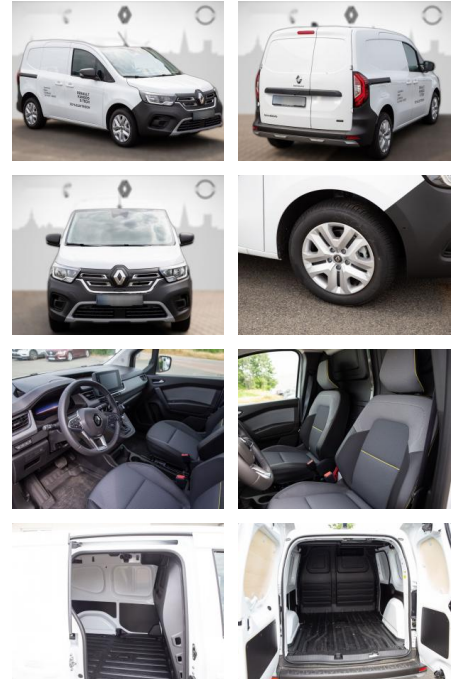

Ihr Ansprechpartner

Herr Jonas Wallmeier

E-Mail: j.wallmeier@autohaus-wallmeier.com
Telefon: 02562 9924240

Wallmeier Selected
Gronauer Str.182 - 48599 Gronau - Tel.: 02562 / 9924240

Renault Kangoo Rapid Advance E-TECH Easy-Link

RS04-9114773Angebotsnr.:

Erstzulassung:	Kilometer:	Farbe:	Leistung:	Kraftstoffart:	Reichweite elektr. (WLTP)
27.12.2022	8.000	Diverse	90 kW / 122 PS	Elektro	0 km

PREIS
39.990 €

FINANZIERUNGSBEISPIEL

Laufzeit: 72 Monate   Anzahlung: 25 %
Basis-Finanzierung:*   Mtl. Rate:
Zielraten-Finanzierung:** **339 €**

* Basisfinanzierung: Anzahlung: 9.998 Euro, Laufzeit: 72 Monate, Nettodarlehen: 29.993 Euro, Gesamtbetrag: 47.180 Euro, Zinssätze: 7.71% Sollz. (gebunden), 7.99% eff.
** Zielratenfinanzierung: Anzahlung: 9.998 Euro, Laufzeit: 72 Monate, Nettodarlehen: 29.993 Euro, Zielrate: 19.995 Euro, Gesamtbetrag: 49.976 Euro, Zinssätze: 7.71% Sollz. (gebunden), 7.99% eff.,

Vermittlung für: Santander Consumer Bank
Repräsentatives Beispiel gem. § 17 Abs. 4 PAngV. Diese Finanzierungsangebote sind Beispiele. Gerne ermitteln wir für Sie Ihr individuelles Angebot.

Ausstattung

Sicherheit

- Notrufsystem

Multimedia

- USB

Komfort

- Berganfahrassistent
- Lordosenstütze

Weiteres

1. **Ausstattungsapakete:**
   - **Audiosystem Radio Connect (Bluetooth-/USB-Schnittstelle**
   - **R&GO): USB-Anschluss**
   - **Außenspiegel elektr. verstell- und heizbar: Außenspiegel elektr. anklappbar**
   - **Geschwindigkeits-Regelanlage (Tempomat): Geschwindigkeits-Begrenzeranlage**
2. Weitere Ausstattungen:

*Getriebe

- Automatik
- ***Assistenten**
- Regensensor
- Lichtsensor
- Berganfahrassistent
- ***Komfort**
- Klimaautomatik
- Zentralverriegelung
- Elektrischer Fensterheber
- Elektrische Aussenspiegel
- Tempomat
- Lenksaeule einstellbar
- Lordosenstütze
- Umklappbarer Beifahrersitz
- Geschwindigkeitsbegrenzungsanlage
- ***Sicht**
- LED-Tagfahrlicht
- Aussenspiegel beheizbar
- Rückfahrkamera
- ***Sicherheit**

• ABS

- Airbag
- Beifahrer-Airbag
- ESP
- Traktionskontrolle
- Kindersitzbefestigung
- Notrufsystem
- Pannenset
- Isofix Beifahrersitz
- ***Entertainment**
- Radio
- USB-Anschluss
- Bluetooth
- Musikstreaming
- ***Umwelt**
- Grüne Umweltplakette
- ***Qualität**
- Garantie
- Scheckheftgepflegt
- HUAU neu
- Nichtraucherfahrzeug

STÄNDIG ÜBER 15.000 FAHRZEUGE IM BESTAND!