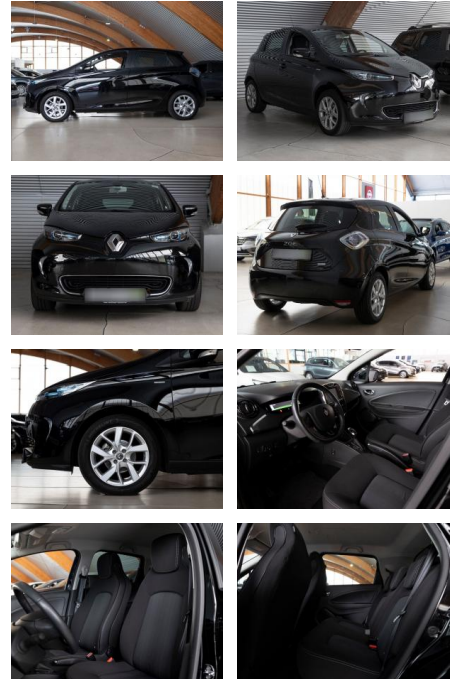

Renault ZOE R110 (ohne Batterie) 41 kWh Life

RS04-15588 **Angebotsnr.:**

Erstzulassung:	Kilometer:	Farbe:	Leistung:	Kraftstoffart:
26.06.2019	46.436	Diverse	80 kW / 109 PS	Elektro

PREIS
13.910 €

FINANZIERUNGSBEISPIEL
Laufzeit: 72 Monate Anzahlung: 25 %
Basis-Finanzierung:* Mtl. Rate:
Zielraten-Finanzierung:** **118 €**