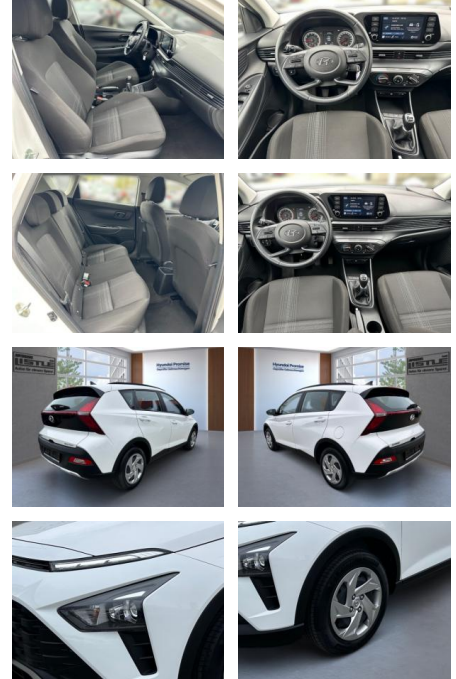

## Hyundai Bayon 1.2 MPI 85HP Klima PDC Kamera

AL33-60073 **Angebotsnr.:**

Erstzulassung:	Kilometer:	Farbe:	Leistung:	Kraftstoffart:
01.03.2023	16.990		62 kW / 84 PS	Benzin

**PREIS**  
**18.700 €**

**FINANZIERUNGSBEISPIEL**  
Laufzeit: 72 Monate      Anzahlung: 25 %  
Basis-Finanzierung:\*      Mtl. Rate:  
Zielraten-Finanzierung:\*\* **158 €**