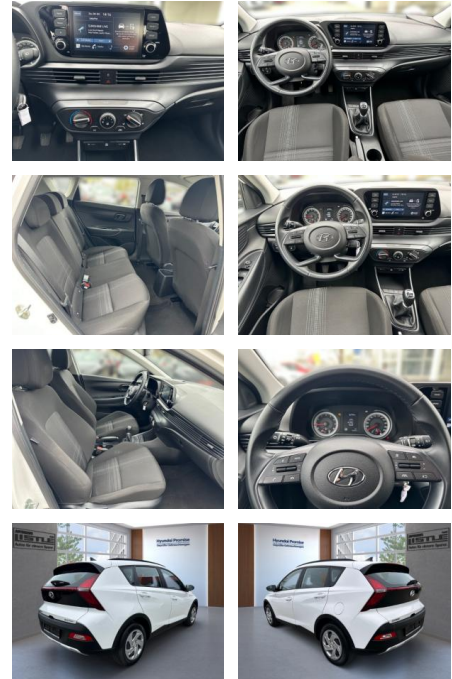

## Hyundai Bayon 1.2 MPI 85HP Klima PDC Kamera

AL33-60103 **Angebotsnr.:**

Erstzulassung:	Kilometer:	Farbe:	Leistung:	Kraftstoffart:
01.03.2023	17.500		62 kW / 84 PS	Benzin

**PREIS**  
**18.700 €**