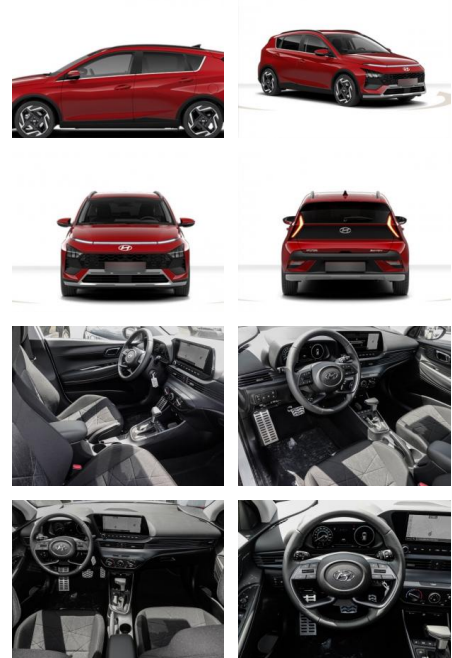

MA05-Z400112Angebotsnr.:

Erstzulassung:	Kilometer:	Farbe:	Leistung:	Kraftstoffart:
01.12.2023	5.555	Rot	74 kW / 101 PS	Benzin

PREIS
22.710 €

FINANZIERUNGSBEISPIEL
Laufzeit: 72 Monate Anzahlung: 25 %
Basis-Finanzierung:* Mtl. Rate:
Zielraten-Finanzierung:** **192 €**